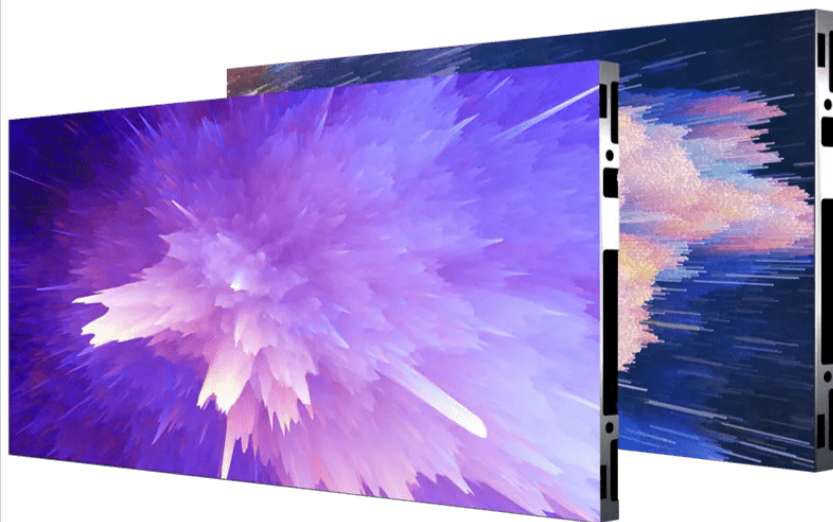

# IBX1.5

Distância entre pixels de 1,56 mm, tela de LED interna de alta resolução, relação entre custo e benefício muito boa

- Blocos de 27 pol. em formato 16:9
- Apresentação de qualidade de imagem incomparável
- Menor consumo de energia
- Maximização do tempo de atividade do produto

A nova série IBX amplia ainda mais o portfólio de blocos de LED internos de alta resolução da Barco. Os blocos de 27 pol. com distância entre pixels de 1,2 mm a 1,8 mm proporcionam resultados superiores, e a série inclui todos os recursos necessários para maximizar a confiabilidade da parede de LED.

### Experiência de visualização superior

Cada bloco tendo uma relação de aspecto de 16:9, é fácil criar telas Full HD ou UHD nativas. Permite exibir vídeo nos formatos mais comuns em totalidade, sem compactação ou telas não utilizadas. Como esses blocos de LED são projetados para montagem em parede, eles possuem fácil acesso pela frente, criando uma profundidade rasa.

A tela foi aprimorada para uma faixa de cor ideal, nível de cinza e apresentação de detalhes, e foi projetada para ter planicidade perfeita e amplo ângulo de visualização. A série IBX também oferece recursos opcionais de monitoramento remoto, controle e calibração automática, garantindo que toda a parede esteja perfeitamente uniforme a qualquer momento.