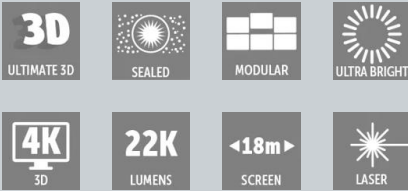

DP4K-22L

프리미엄 중형 스크린을 위한 최고 밝기의 6P RGB 레이저 시네마 프로젝터

- 탁월한 이미지 품질
- 간편한 작동
- 작동 비용 절감

Barco의 DP4K-22L 레이저 시네마 프로젝터는 중간 규모 스크린에 최첨단 영상 품질을 제공하여 영화관에서나 가능하던 놀라운 경험을 프로젝터 사용자에게 제공할 수 있습니다. 또한, 뛰어난 영상 품질에 더해 작동까지 간단하고 작동 비용도 절감합니다.

뛰어난 영상 품질

Barco DP4K-22L은 높은 밝기 레벨의 탁월한 이미지 품질, 향상된 명암비, 급격히 개선된 (3D) 영화 환경을 위한 선명한 색상을 제공합니다. 표시되는 2D 및 3D 영상은 강렬하고 균일한 색상의 레이저 빔 수준의 선명도를 나타냅니다. 고유한 Barco Alchemy ICMP(Integrated Cinema Media Processor)를 기반으로 하므로 초당 60프레임으로 4K 콘텐츠를 표시하고 4K로 3D 영화를 표시할 수 있습니다.

기술 사양

DP4K-22L

일반 사양

밝기	최대 22,000루멘
기본 명암비	2,800:1(일반)/500:1 ANSI 명암비(일반)
최고급 렌즈	1.13-1.65; 1.35-1.86; 1.46-2.10; 1.65-2.60; 2.00-3.35
해상도	4,096 x 2,160
장기 밝기 안정성	30,000시간 실행 후 20% 미만 감소
크기(WxLxH)	프로젝터: 744 x 1,445 x 706mm / 29.3 x 56.9 x 27.8 인치 (렌즈없는 피트로 함) 다음 치수에 해당하는 냉각기 1개: 701 x 701 x 800 mm / 27.6 x 27.6 x 31.5 인치
무게	프로젝터: 200kg(~440lb) 냉각기: ~115kg(~250lb)
냉각액 호스 길이	2.5-5-10m (8.2-16.4-32.8ft)
전원 요구 사항	프로젝터: 200-240/346-415V 50-60Hz 16A 3W+N+PE (Y 연결) / 전원 코드 크기 범위: 4제곱 mm ~ 6제곱 mm, 10AWG ~ 8AWG / 회로 차단기 범위: 25~40A 200-240V 3W+PE 28A 50-60Hz (Δ-연결) / 전선 크기: 6제곱 mm 8AWG / 회로 차단기: 40A 냉각기: 230/400V 3W+N+PE 16A, 2.5제곱 mm(Y 연결) 또는 208V / 3W+PE (Δ-연결) / 최대 상마다 16A
주위 온도	최대 30°C(86°F)(프로젝터 및 냉각기)
주변 습도	최대 75%(프로젝터 및 냉각기)
전력 소비	프로젝터 @ 전 레이저 전원: 2.8kW(2D 또는 편광 3D) / 1.6kW(Barco Laser3D -6P) 냉각기 @ 전 레이저 전원: 1.6kW(2D 또는 편광 3D) / 1.3kW(Barco Laser3D -6P) 프로젝터 @ 반 레이저 전원: 1.6kW(2D 또는 편광 3D) / 1.0kW(Barco Laser3D -6P) 냉각기 @ 반 레이저 전원: 1.3kW(2D 또는 편광 3D) / 1.0kW(Barco Laser3D -6P)
미디어 서버	프로젝터에 Barco Alchemy ICMP 포함: <ul style="list-style-type: none">■ JPEG2000 2K 및 4K DCI 재생■ 고속 프레임 3D, 최대 120fps(60fps per eye)■ HDMI2.0a 2개(최대 4K 2D 60fps)■ 3G-SDI 입력 단자 2개■ 16x AES/EBU 오디오 채널(2x RJ45)
3D 시스템	Color3D(Barco Laser3D): 기본 6가지 주요 색상 3D 시스템. 컬러 필터 안경만 필요(Dolby3D 안경을 재사용할 수 없음) 능동형 안경 시스템 편광 회복 시스템
DCI	프로젝터 + Barco Alchemy ICMP DCI CTP 1.2 인증
안전 등급	클래스 1, RG3
인증	CE; ETL/UL/FCC