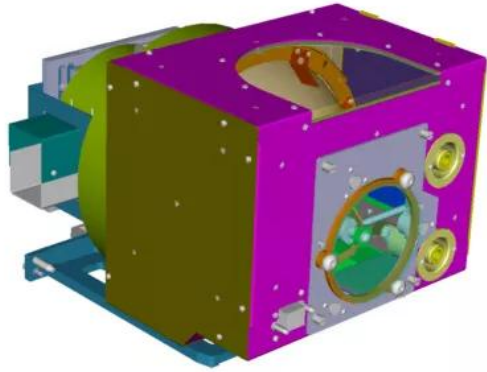

XLM HD30용 리퍼브 램프

기술 사양

XLM HD30용 리퍼브 램프

일반 사양

전원

6.3kW

작성일: 09 Jul 2024

© 2024 Barco nv. All rights reserved. 서면 허가 없이 전체 또는 부분을 복제하는 것은 금지됩니다. 모든 브랜드명 및 제품명은 상표, 등록 상표 또는 해당 소유자의 상표입니다. 지속적인 혁신으로 인해 정보 및 기술 사양은 사전 고지 없이 변경될 수 있습니다. 최신 사양은 www.barco.com을(를) 확인하세요.