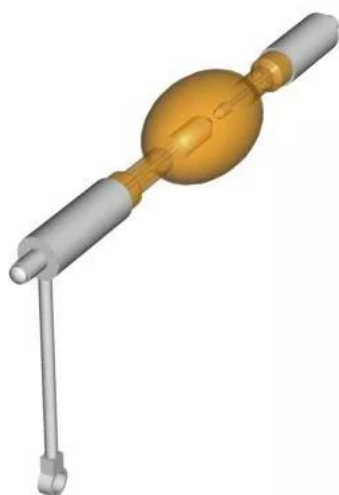

# Ushio 2000W DXL-20BAF2

**Especificações técnicas****USHIO 2000W DXL-20BAF2****Especificações gerais**

Fornecedor	USHIO
Números do pedido do fornecedor	DXL-20BAF2
Horas de garantia	2400

Gerada em: 09 Jul 2024