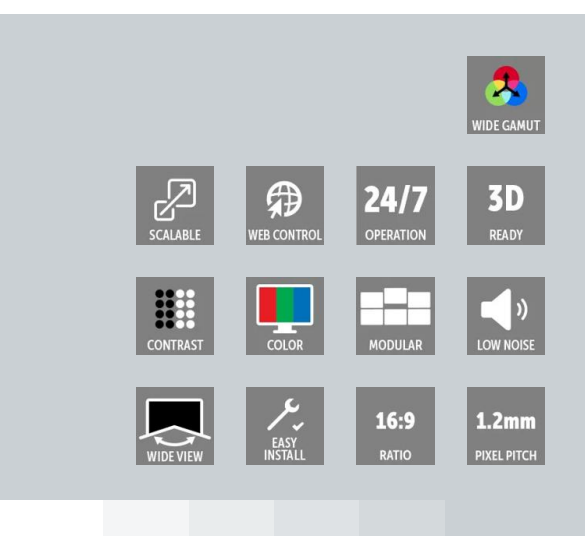

# ICX1.8-E

Passo pixel da 1,875 mm, display a LED per interni ad alta risoluzione, economicamente molto vantaggioso

- **Piastrelle da 27" in formato 16:9**
- **Presentazione di qualità dell'immagine senza precedenti, copertura del 100% della gamma Rec. 709**
- **Facile da usare, installare e mantenere**
- **Tempo di attività del prodotto massimizzato**

La nuova serie ICX espande ulteriormente il portafoglio di piastrelle LED ad alta risoluzione per interni di Barco. La serie include moduli da 27 pollici con passo pixel da 0,9 mm a 1,8 mm che assicurano un'eccellente continuità dei risultati e vanta tutte le caratteristiche necessarie per garantire la massima affidabilità del tuo videowall a LED.

**Specifiche tecniche****ICX1.8-E**

Specifiche generali	
Passo pixel	1.875 mm
Pixel per pannello	320 x 180 px (O x V)
Durata LED	100000 h [lvideo -50% di luminosità]
Luminosità	500 nit
Densità pixel	284444 (Pixel/m <sup>2</sup> )
Elaborazione	16 bit
Colori	281 bilioni
Controllo	Novastar
Temperatura colore	Regolabile da 2000 K a 9500 K
Intervallo di aggiornamento	3.840 Hz
Angolo di visuale orizzontale	155° +/-5° (al 50% di luminosità)
Angolo di visuale verticale	140° +/-5° (al 50% di luminosità)
Uniformità della luminosità	>98%
Variatione della luminosità	0-100%
Contrasto	∞5000:1
Consumo energetico	175W/m <sup>2</sup> [typ. ∞ 460 W/m <sup>2</sup> max.]
Dissipazione calore	584 BTU/h [typ. ∞ 1534 BTU/h max.]
Tensione di alimentazione in funzionamento	100-240 V/50-60 Hz
Temperatura in funzionamento	Da -20°C a +50°C
Umidità in funzionamento	10-95%
Grado IP	IP30
Dimensioni:	600 x 337,5 x 25 mm (L x A x P)
Peso per pannello	4.5 kg
Manutenzione	Manutenzione dal lato anteriore
Sostituzione moduli	assorbimento magnetico automatico
Compensazione delle giunture	Compensazione automatica della calibrazione per la telecamera
Certificazioni	CCC
Garanzia	1 anno