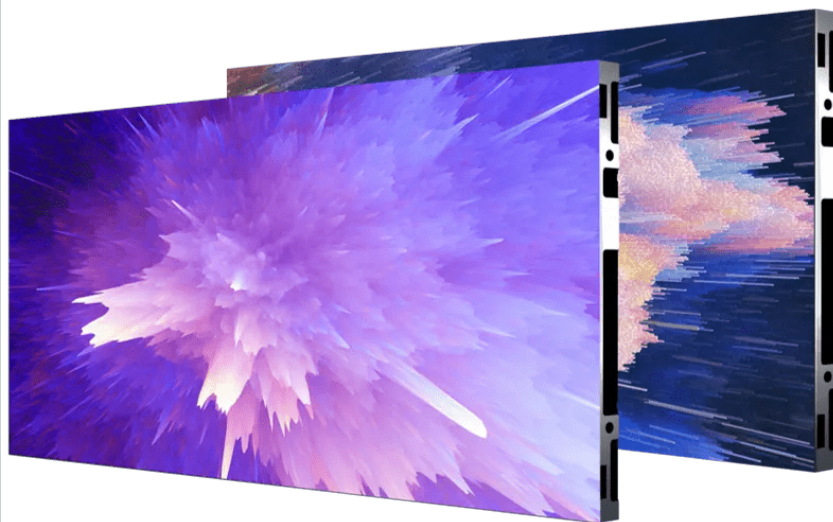

# IBX1.2

1.25mmのピクセルピッチ、高解像度屋内用LEDディスプレイ、優れたコスト効率

- 27インチタイル、アスペクト比16:9
- 比類のない画質プレゼンテーション
- 低電力消費
- 製品の稼働時間の最大化

新しいIBXシリーズにより、Barcoの屋内高解像度LEDタイルポートフォリオがさらに拡大します。ピクセルピッチが1.2 mm ~ 1.8 mmの27インチタイルは、優れたシームレスな結果を実現し、このシリーズにはLEDウォールの信頼性を最大限に高めるために必要なすべての機能が含まれています。

## 優れた視聴体験

各タイルのアスペクト比は16:9なので、ネイティブのフルHDまたはUHD画面を簡単に作成できます。そのため、最も一般的なフォーマットの動画を全画面表示でき、圧縮の必要性やキャンパスの未使用部分が発生しません。壁面への取付け用に設計されたLEDタイルを採用しているため、前面から容易にアクセスでき、最小限の奥行で設置が可能です。

画面は最適な色域、グレーレベル、細部の表現のために改良されており、完璧な平面性と広い視野角を持つように設計されています。IBXシリーズにはオプションのリモート監視、制御、自動キャリブレーション機能も備わっており、壁全体が常に完全に均一であることを保証します。

## 卓越したコスト効率

IBXシリーズは競合モデルに比べて消費電力が低いため、電気代に予算を無駄にすることがなくなります。さらに、IBXシリーズ製品のすべてのコンポーネントは高品質の素材で作られているため、画面全体の長寿命と非常に高いコストパフォーマンスが保証されます。画面に表示されているものが、そのまま出力として提供されます。

**技術仕様****IBX1.2**

一般仕様	
ピクセルピッチ	1.25mm
ピクセル/タイル	480 x 270px (H x V)
輝度	600nit
LED 寿命	100,000時間 (輝度50%)
ピクセル濃度	640000 (ピクセル/m <sup>2</sup> )
リフレッシュ・レート	3,840Hz
内部処理	16ビット
水平視野角	160° (輝度50%)
垂直視野角	160° (輝度50%)
輝度均一性	>97%
コントラスト	8000:1
消費電力	200W/m <sup>2</sup> (標準) 600W/m <sup>2</sup> (最大)
熱損失	682BTU/h/m <sup>2</sup> (標準) 2046BTU/h/m <sup>2</sup> (最大)
オペレーション電圧	90VAC -264VAC、50-60Hz
冗長電源 (オプション)	有り (オプション)
動作温度	-20°C~+50°C
動作湿度	10 -85%
IPレート	IP20
寸法	600 x 337.5 x 25mm (W x H x D)
重量/タイル	7.5kg (シングルPSU) 8kg (デュアルPSU)
材質	キャビネット：ダイカストアルミニウム
設置	前面または背面からのアクセス
サービス性	フロントサービス
証明書	BIS