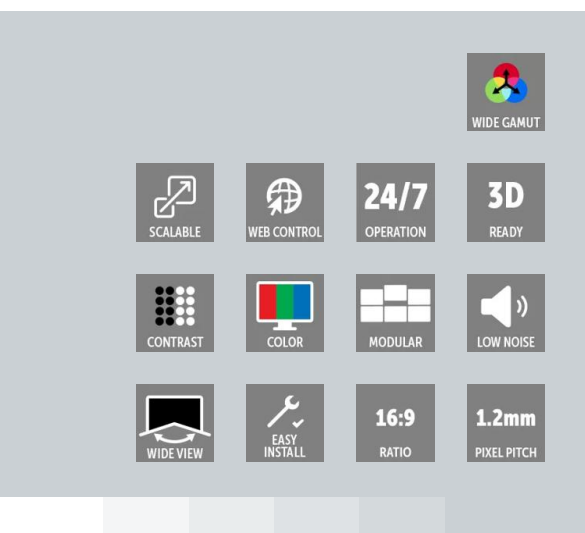

ICX1.5-E

1.56mmピクセルピッチ、高解像度屋内用LEDディスプレイ、非常に優れたコスト効率

- 27インチタイル、アスペクト比16:9
- 比類のない画質表現、Rec.709色域の100%カバー
- 使いやすく、インストールもメンテナンスも簡単
- 製品の稼働時間の最大化

新しいICXシリーズにより、Barcoの屋内向け高解像度LEDディスプレイのポートフォリオがさらに拡大します。ピクセルピッチが0.9mm~1.8mmの27インチタイルにより、優れたシームレスな性能がもたらされます。また、このシリーズにはLEDウォールの信頼性を最大限に高めるのに必要なすべての機能が揃っています。

優れた視聴体験

各タイルのアスペクト比は16:9なので、ネイティブのフルHDまたはUHD画面を簡単に作成できます。そのため、最も一般的なフォーマットの動画を全画面で、非圧縮で表示できます。さらに、カメラを使用した継ぎ目補正技術によりタイルを簡単に調整でき、シームレスな1枚のキャンバスによる視聴体験を実現します。

設置とメンテナンスが簡単

これらのLEDタイルは壁への取り付け用に設計されているため、すべて前面から操作することができ、奥行き小さくなります。堅牢性の向上とモジュール抽出支援により、メンテナンスや交換の際にタイルを簡単に取り外すことができ、ピクセル損傷のリスクが軽減されます。

常に優れた画質

Barcoのカスタマイズ可能な光源を採用してRec.709規格の色を達成しています。このディスプレイは、色域、グレーレベル、ディテール表現がさらに向上しています。すべてのコアコンポーネントが高品質であるため、画面は完璧な平面性と広い視野角を備えており、将来24時間365日で使用されるコントロールルームでのプロフェッショナルな映像表現により最高の効果がもたらされます。

比類のない信頼性

クリティカルな環境での直下型LEDの使用をサポートしてダウンタイムを防ぐた

技術仕様

ICX1.5-E

一般仕様	
ピクセルピッチ	1.56mm
ピクセル/タイル	384x216 px (HxV)
LED 寿命	100000 h (ビデオ: 50%の明るさ)
輝度	500NIT
ピクセル濃度	409600 (ピクセル/m ²)
プロセッシング	16ビット
カラー	281兆
制御	Novastar
色温度	2000K~9,500K調整可能
リフレッシュ・レート	3,840Hz
水平視野角	155°+/-5° (@50%輝度)
垂直視野角	140°+/-5° (@50%輝度)
輝度均一性	>98%
減光	0-100%
コントラスト	≥5000:1
消費電力	175W/m ² (標準) 460W/m ² (最大)
熱損失	584BTU/h/m ² (標準) 1534BTU/h/m ² (最大)
オペレーション電圧	100-240V/50-60Hz
動作温度	-20°C~+50°C
動作湿度	10-95%
IPレート	IP30
寸法	600x337.5x25mm (WxHxD)
重量/タイル	4.5kg
サービス性	フロントサービス
モジュールの交換	マグネットは自動的に吸着します
継ぎ目補正	カメラの自動キャリブレーション補正
証明書	CCC
保証	1年