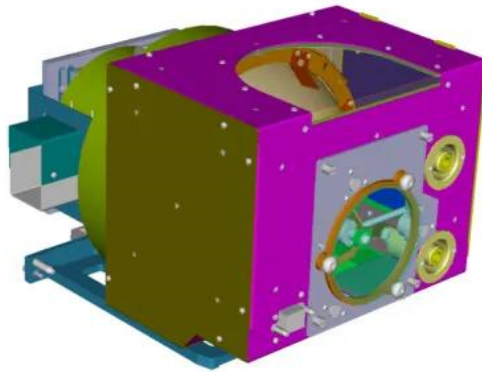

Refurb lamp for XLM HD30

技術仕様**REFURB LAMP FOR XLM HD30****一般仕様**

電源	6.3KW
----	-------

生成日:23 Jan 2025

© 2025 Barco nv.(C) Barco. All rights reserved. (無断転載を禁ず。) 書面による許可なく全部または一部を複製することは禁止されています。すべてのブランド名および製品名は、それぞれの所有者の商標、登録商標、または商号です。継続的な技術革新により、情報および技術仕様は予告なく変更される場合があります。最新の仕様についてはwww.barco.comをご確認ください。