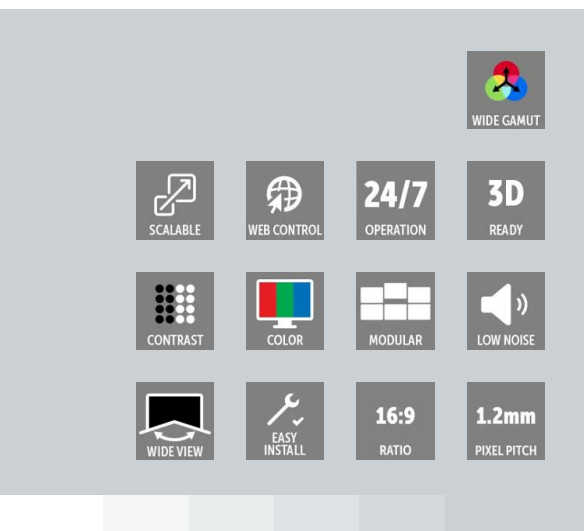

# ICX1.8

Écran LED d'intérieur haute résolution, pas de pixels de 1,875 mm, excellent facteur économique

- Carreaux de 27" avec un rapport d'aspect de 16:9
- Présentation avec une qualité d'image inégalée, couverture à 100 % de la gamme Rec. 709
- Facile à utiliser, à installer et à entretenir
- Disponibilité de produit maximale

La nouvelle série ICX vient compléter le portefeuille de modules LED d'intérieur haute résolution de Barco. Les modules de 27 pouces avec un pas de pixels allant de 0,9 mm à 1,8 mm offrent de meilleurs résultats en continu. La série possède toutes les caractéristiques nécessaires pour optimiser la fiabilité de votre mur LED.

### Expérience visuelle supérieure

Chaque module ayant un rapport d'aspect de 16:9, créer des écrans en Full HD natif ou UHD est un véritable jeu d'enfant. Cela permet d'afficher de la vidéo dans les formats les plus communs en entier, sans compression ni support inutilisé. De plus, la technologie de correction caméra garantit que les modules s'alignent facilement, créant une expérience de visualisation parfaite, sur un support sans bordure.