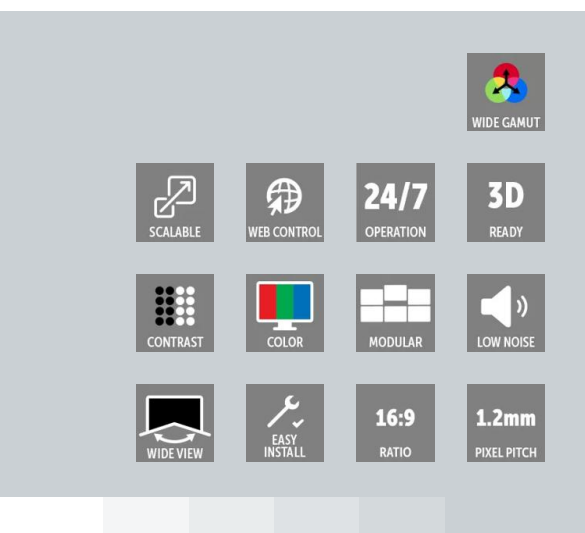

ICX1.8

1.875mmのピクセルピッチ、高解像度屋内用LEDディスプレイ、卓越したコスト効率

- 27インチタイル、アスペクト比16:9
- 比類のない画質表現、Rec.709色域の100%カバー
- 使いやすく、インストールもメンテナンスも簡単
- 製品の稼働時間の最大化

新しいICXシリーズにより、Barcoの屋内高解像度LEDタイルのポートフォリオがさらに拡大します。ピクセルピッチが0.9mm~1.8mmの27インチタイルの採用により、目地が目立たない卓越した画像表示を実現。必要とされる機能をすべて搭載して、LEDウォールとしての信頼性を最大限に高めています。

優れた視聴体験

各タイルのアスペクト比は16:9なので、ネイティブのフルHDまたはUHD画面を簡単に作成できます。そのため、最も一般的なフォーマットの動画を全画面表示でき、圧縮の必要性やキャンバスの未使用部分が発生しません。さらに、カメラを使用した継ぎ目補正技術によりタイルを調整し、シームレスな1枚のキャンバスによる卓越した視聴体験を実現します。

設置とメンテナンスが簡単

壁面への取付け用に設計されたLEDタイルを採用しているため、前面から容易にアクセスでき、最小限の奥行で設置が可能です。堅牢性の向上とモジュール抽出支援により、メンテナンスや交換の際にタイルを簡単に取り外すことができ、ピクセル損傷のリスクが軽減されます。

安定かつ卓越した画質

Barcoのカスタマイズ可能な光源を採用し、Rec.709規格の色を実現します。この画面では、色域、グレーレベル、ディテール表現がさらに向上しています。すべてのコアコンポーネントが高品質であるため画面は完璧な平面性と広い視野角を備えており、24時間365日で使用されるコントロールルームではプロフェッショナルな映像表示において最高の効果を発揮します。

比類のない信頼性

XTシリーズは、クリティカルな環境での直下型LEDの使用をサポートしダウンタイムを防ぐために、電源のみでなくデータの冗長性も確保しています。また、

ディスプレイ全体が急に動作停止することがないように事前に警告を表示するので、起こり得る不具合にプロアクティブに対処して未然に防止することができます。

卓越したコスト効率

ICXシリーズ製品のすべてのコンポーネントは高品質の素材で作られており、画面全体の長寿命と超高コストパフォーマンスを保証します。画面に表示されているものが、そのまま出力として提供されます。

技術仕様

ICX1.8

一般仕様	
ピクセルピッチ	1.875mm
ピクセル/タイル	320x180px (HxV)
LED 寿命	100000 h (ビデオ: 50%の明るさ)
輝度	500NIT
ピクセル濃度	284444 (ピクセル/m ²)
プロセッシング	16ビット
カラー	281兆
制御	Novastar
色温度	2000K~9,500K調整可能
リフレッシュ・レート	3,840Hz
水平視野角	155°+/-5° (@50%輝度)
垂直視野角	140°+/-5° (@50%輝度)
輝度均一性	>98%
減光	0-100%
コントラスト	≥5000:1
消費電力	175W/m ² (標準) 460W/m ² (最大)
熱損失	584BTU/h/m ² (標準) 1534BTU/h/m ² (最大)
オペレーション電圧	100-240V/50-60Hz
動作温度	-20°C~+50°C
動作湿度	10-95%
IPレート	IP30
寸法	600x337.5x25mm (WxHxD)
重量/タイル	4.5kg
サービス性	フロントサービス
モジュールの交換	マグネットは自動的に吸着します
継ぎ目補正	カメラの自動キャリブレーション補正
証明書	CCC
保証	2年