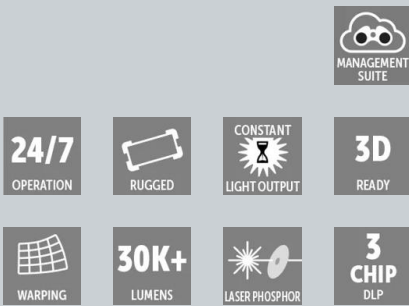

# QDX-4K45

41,000루멘, 4K UHD, 3칩 DLP 레이저 인광체 대화면 구현용 프로젝터

- 고휘도 영상으로 얻게 되는 뛰어난 경험
- 더 많은 처리 능력을 갖춘 차세대 Pulse 전자 장치
- ROI 극대화를 위한 내구성 있는 디자인
- Barco의 클라우드 기반 Insights Management Suite에 액세스

비교할 수 없는 속도로 더 밝고, 더 선명하고, 더 가벼운 프로젝션을 제공하도록 설계된 QDX는 청중을 사로잡는 몰입형 비주얼을 보장하는 동시에 인상적인 투자 수익을 제공합니다.

## 전례 없는 이미지 품질

QDX-4K45 프로젝터는 41,000루멘의 초고휘도 성능을 자랑하여 어떤 환경에서도 선명하고 생생한 이미지를 제공합니다. 고급 Barco 0.96 DMD 칩을 활용하여 풍부하고 화려한 색상으로 놀라운 4K 화질을 구현합니다. 특히 받은 Pulse 전자장치로 강화된 초고속 처리와 최대 8K@60Hz 또는 4K@240Hz의 고대역폭 지원을 통해 더 부드러운 이미지와 더 선명한 픽셀을 얻을 수 있습니다.

## ROI 극대화

QDX는 해당 카테고리에서 세계에서 가장 작고 가벼운 프로젝터로, ROI를 극대화할 수 있는 모든 기능을 갖추고 있습니다. 렌탈 프레임, 항공 케이스, TLD+ 렌즈 등 기존 Barco 장비와 원활하게 통합됩니다. Barco의 스마트 주변 장치 및 소프트웨어 도구와 완벽하게 호환되므로 투자 수익을 극대화할 수 있습니다.