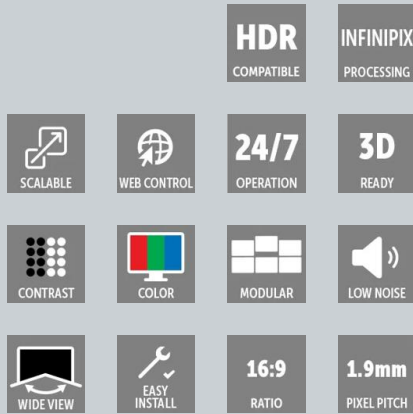

# XT1.9

1.9mmピクセルピッチの屋内用高解像度LEDディスプレイ

- アスペクト比16:9の27インチタイル
- Barco Infinipix™搭載
- Rec. 709の正確な色
- 使用、設置、保守作業が容易
- 製品アップタイムを最大限に確保

新しいXTシリーズの登場により、Barcoの屋内用高解像度LEDタイルの製品ラインナップの幅がさらに広がります。ピクセルピッチが0.9mmから1.9mmの27インチタイルの採用により、目地が目立たない卓越した画像表示を実現。必要とされる機能をすべて搭載して、LEDウォールとしての信頼性を最大限に高めています。

#### 卓越した視聴体験

各タイルのアスペクト比は16:9に設定されており、ネイティブのフルHDやUHD映像も問題なく表示できます。そのため、最も一般的なフォーマットの動画を全画面表示でき、圧縮の必要性やキャンバスの未使用部分が発生しません。さらに、カメラを使用した継ぎ目補正技術によりタイルを調整し、シームレスな1枚のキャンバスによる卓越した視聴体験を実現します。

#### 設置とメンテナンスが容易

壁面への取付け用に設計されたLEDタイルを採用しているため、前面に加え背面からもアクセスでき、最小限の奥行にて設置が可能です。堅牢性が強化されており、モジュール取り外しサポート機能も備えているため、メンテナンスや交換の際にピクセルを傷つけることなく簡単にモジュールを取り外せます。

## XT1.9

一般仕様	
ピクセルピッチ	1.9mm
ピクセル/タイル	320 x 180 ピクセル (水平 x 垂直)
LED 寿命	100,000 時間 (動画再生時 -50% 輝度)
輝度	800 NIT
プロセッシング	23ビット
カラー	281 兆
制御	Infinipix™
リフレッシュ・レート	3,840Hz
水平視野角	160° +/-5° (@50%輝度)
垂直視野角	160° +/-5° (@50%輝度)
輝度均一性	>98%
減光	0~100%
エルゴノミクス	目の疲れを軽減する特許取得済みのドライバーアルゴリズム
コントラスト	>11,000:1
消費電力	239W/m <sup>2</sup> (通常) 689W/m <sup>2</sup> (最大)
熱損失	815BTU/hr/m <sup>2</sup> (通常) 2,349BTU/hr/m <sup>2</sup> (最大)
オペレーション電圧	100-240V/50-60Hz
動作温度	-10°C ~ +40°C / 14°F ~ 104°F
動作湿度	10 ~ 80%
IPレート	IP30
3D	3D対応
HDR	HLG/HDR10/HDR10+に対応
凹曲面	タイル間最大10°
凸曲面	90°角コーナー対応
寸法	609.92 x 343.08 x 71 mm (WxHxD) / 24.01 x 13.51 x 2.79 インチ (WxHxD)
重量/タイル	7.5kg/16.53lbs
サービス性	フロントアクセスのみ
モジュールの交換	電動による自動排出機構
継ぎ目補正	カメラベースの自動目地補正
証明書	CE、UL、FCCクラスA、RoHS、WEE、REACH
アスペクト比	16:9
保証	3年間の標準製品保証 交換モジュールの同ロットバッチ提供を最大7年間保証するEssentialCare保守契約