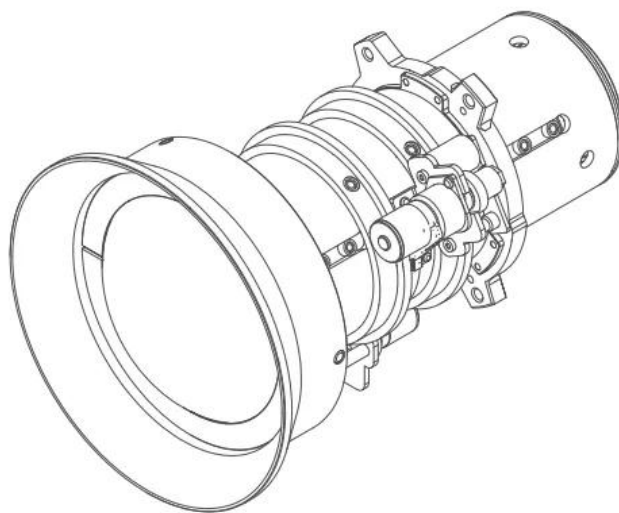

Lente G (0,75 - 0,95: 1) Alcance curto + anel de lente

(otimizado para resolução WUXGA)

Para mais informações, entre em contato com a Barco.

Especificações técnicas**LENTE G (0,75 - 0,95: 1) ALCANCE CURTO + ANEL DE LENTE**

Especificações gerais	
Tipo de lente	Lente G (0,75-0,95 : 1)
F/nº em funcionamento	2.30 (largo) -2,53 (tele)
Taxa de zoom	1,26x
Razão de alcance	0,75 -0,95 : 1
Comprimento de foco	11,11-14,06 mm
Faixa de Foco	50" – 300" (desempenho óptico completo)
Distância de alcance	0,79 -6.21 m
Zoom Motorizado	Sim
Foco Motorizado	Sim
Peso	0,69 kg