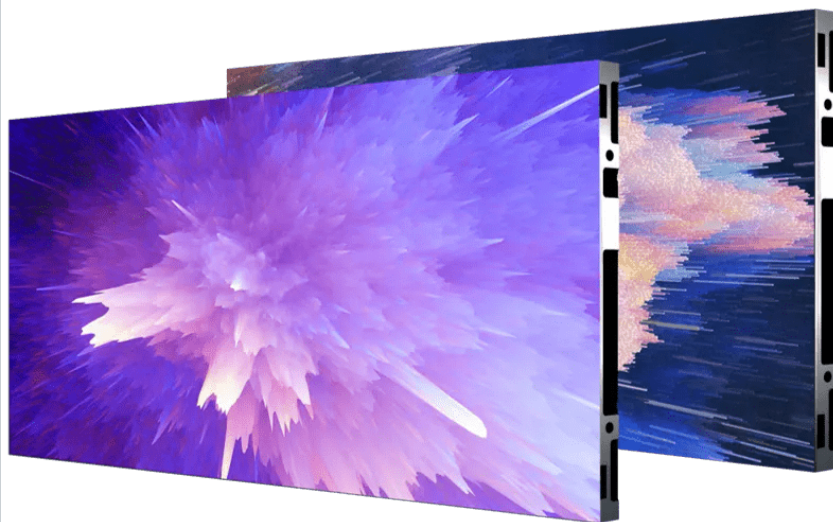

# IBX1.5

1.56mmピクセルピッチ、高解像度屋内LEDディスプレイ、非常に優れたコスト効率

- 27インチタイル、アスペクト比16:9
- 比類のない画質表現
- 低電力消費
- 製品の稼働時間の最大化

新しいIBXシリーズにより、Barcoの屋内高解像度LEDタイルポートフォリオがさらに拡大します。ピクセルピッチが1.2mm~1.8mmの27インチタイルにより、優れたシームレスな性能がもたらされます。このシリーズにはLEDウォールの信頼性を最大限に高めるのに必要な機能がすべて揃っています。

## 優れた視聴体験

各タイルのアスペクト比は16:9なので、ネイティブのフルHDまたはUHD画面を簡単に作成できます。そのため、最も一般的なフォーマットの動画を全画面で、非圧縮で表示できます。これらのLEDタイルは壁への取り付け用に設計されているため、すべて前面から操作することができ、奥行き小さくなります。

画面は最適な色域、グレーレベル、ディテール表現に改善されており、完全な平面性と広い視野角を実現するように設計されています。またIBXシリーズは、オプションのリモートモニタリング、コントロールおよび自動キャリブレーション機能を備えているため、常にウォール全体が完全に均一な状態に保たれます。

## 非常に優れたコスト効率

IBXシリーズは競合モデルに比べて電力消費が少ないため、電気代で予算を浪費することがなくなります。さらに、IBXシリーズ製品のすべてのコンポーネントは高品質の素材で作られているため、画面全体の長い耐用年数と非常に高いコストパフォーマンスが保証されます。元の映像のソースをそのまま正確に表示可能です。

**技術仕様****IBX1.5****LEDタイル**

ピクセルピッチ	1.56 mm
Pixels per tile	384 x 216px (H x V)
LED寿命	100,000時間 (輝度50%)
Pixel density	409600 (ピクセル/m <sup>2</sup> )
輝度	700ニット
Refresh rate	3,840 Hz
内部処理	16ビット
水平視野角	160° (@50%の明るさ)
垂直視野角	160° (@50%の明るさ)
明るさの均一性	>97%
対比	8000:1
消費電力	220W/m <sup>2</sup> (標準) 650 W/m <sup>2</sup> (最大)
熱放散	750 BTU/h/m <sup>2</sup> (標準) 2217 BTU/h/m <sup>2</sup> (最大)
動作電源電圧	90VAC -264VAC、50-60Hz
Redundant power supply	有り (オプション)
動作湿度	10 -85%
動作温度	-20°C~+50°C
IP rating	IP20
寸法	600 x 337.5 (幅x高さ)
重量	7.5 kg (シングルPSU) 8 kg (デュアルPSU)
Material	キャビネット：ダイキャストアルミニウム
保守性	フロントサービス
簡単なトレーニングクラスに	前面または背面からのアクセス
証明書	BIS