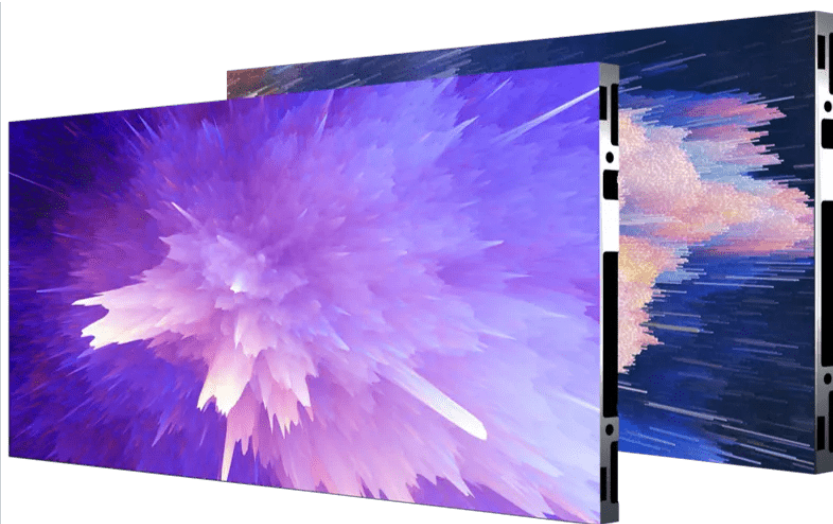

IBX1.5

1.56mmピクセルピッチ、高解像度屋内LEDディスプレイ、非常に優れたコスト効率

- 27インチタイル、アスペクト比16:9
- 比類のない画質表現
- 低電力消費
- 製品の稼働時間の最大化

新しいIBXシリーズにより、Barcoの屋内高解像度LEDタイルポートフォリオがさらに拡大します。ピクセルピッチが1.2mm~1.8mmの27インチタイルにより、優れたシームレスな性能がもたらされます。このシリーズにはLEDウォールの信頼性を最大限に高めるのに必要な機能がすべて揃っています。

優れた視聴体験

各タイルのアスペクト比は16:9なので、ネイティブのフルHDまたはUHD画面を簡単に作成できます。そのため、最も一般的なフォーマットの動画を全画面で、非圧縮で表示できます。これらのLEDタイルは壁への取り付け用に設計されているため、すべて前面から操作することができ、奥行き小さくなります。

画面は最適な色域、グレーレベル、ディテール表現に改善されており、完全な平面性と広い視野角を実現するように設計されています。またIBXシリーズは、オプションのリモートモニタリング、コントロールおよび自動キャリブレーション機能を備えているため、常にウォール全体が完全に均一な状態に保たれます。

非常に優れたコスト効率

IBXシリーズは競合モデルに比べて電力消費が少ないため、電気代で予算を浪費することがなくなります。さらに、IBXシリーズ製品のすべてのコンポーネントは高品質の素材で作られているため、画面全体の長い耐用年数と非常に高いコストパフォーマンスが保証されます。元の映像のソースをそのまま正確に表示可能です。

技術仕様**IBX1.5****一般仕様**

| | |
|--------------|---|
| ピクセルピッチ | 1.56mm |
| ピクセル/タイル | 384 x 216px (H x V) |
| 輝度 | 700nit |
| LED 寿命 | 100,000時間 (輝度50%) |
| ピクセル濃度 | 409600 (ピクセル/m ²) |
| リフレッシュ・レート | 3,840Hz |
| 内部処理 | 16ビット |
| 水平視野角 | 160° (輝度50%) |
| 垂直視野角 | 160° (輝度50%) |
| 輝度均一性 | >97% |
| コントラスト | 8000:1 |
| 消費電力 | 220W/m ² (標準) 650W/m ² (最大) |
| 熱損失 | 750BTU/h/m ² (標準) 2217BTU/h/m ² (最大) |
| オペレーション電圧 | 90VAC -264VAC、50-60Hz |
| 冗長電源 (オプション) | 有り (オプション) |
| 動作温度 | -20°C~+50°C |
| 動作湿度 | 10 -85% |
| IPレート | IP20 |
| 寸法 | 600 x 337.5 (幅x高さ) |
| 重量/タイル | 7.5kg (シングルPSU) 8kg (デュアルPSU) |
| 材質 | キャビネット：ダイカストアルミニウム |
| 設置 | 前面または背面からのアクセス |
| サービス性 | フロントサービス |
| 証明書 | BIS |