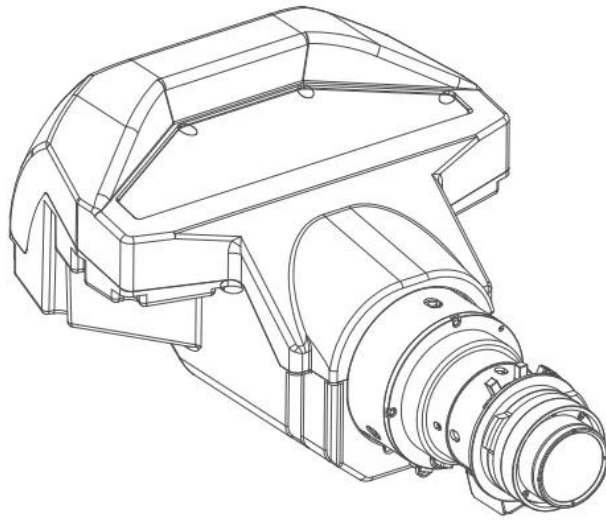

# G LENS (0.36:1) - UST

Ultra Short Throw Lens

**Product specificaties****G LENS (0.36:1) - UST**

General specifications	
Type lens	G LENS (0.36 : 1)
Projectieverhouding	0.36 : 1
Effectieve f-getal	2.4
Zoomverhouding	1
Brandpuntsafstand	9.5 mm
Focusbereik	120° – 400° (Full optical performance)
Projectieafstand	0.96 -3.01 m
Gewicht	2.72 kg
Gemotoriseerde zoom	N/A
Gemotoriseerde focus	Yes