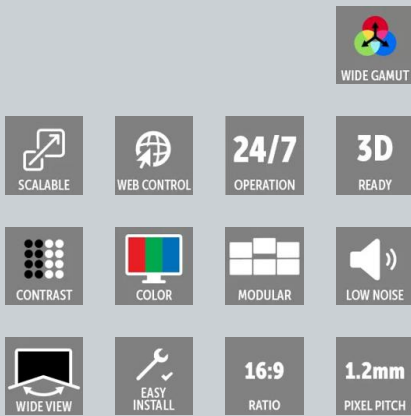

ICX1.5-E

Profundidad de píxel de 1,56 mm, pantalla LED de interior de alta resolución y altísima rentabilidad

- **Paneles de 27" con una relación de aspecto de 16:9**
- **Presentación de imágenes con una calidad incomparable, cobertura del 100 % de la gamut Rec.709**
- **Fácil de usar, instalar y mantener**
- **Tiempo de funcionamiento del producto maximizado**

La nueva serie ICX amplía aún más la gama de paneles LED de alta resolución para interior de Barco. Los paneles de 27 pulgadas con una distancia entre píxeles de entre 0,9 y 1,8 mm ofrecen excelentes resultados sin bordes. La serie también incluye todas las funciones necesarias para ampliar al máximo la fiabilidad de la pantalla mural LED.

Experiencia visual superior

Como cada panel tiene una relación de aspecto de 16:9, crear pantallas con resolución nativa Full HD o UHD es de lo más sencillo. Esto permite mostrar el vídeo en los formatos más comunes en su totalidad, sin compresión ni lienzos no utilizados. Además, la tecnología de corrección de bordes compatible con la cámara garantiza que todos los paneles se pueden alinear fácilmente para crear una experiencia visual de pantalla única sin divisiones.