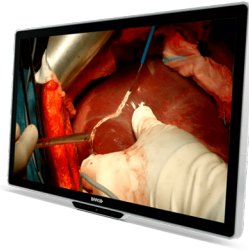

사용자 상호 작용이 가능합니다.

MDSC-8532에는 3년 보증이 포함되어 있으며, Barco EssentialCare 패키지를 이용해 5년까지 연장 가능합니다.

모델

- MDSC-8532 SSTF: 32" 4K 디스플레이, SSTP DisplayPort 연결 기능 및 팬리스 디자인, 화이트 버전
- MDSC-8532 NXF: SSTP DisplayPort 연결성, 팬 없는 디자인 및 통합 Barco Nexxis 디코더(*), 화이트 버전(*) Nexxis 버전 1.18.04 이상을 갖춘 32인치 4K 디스플레이