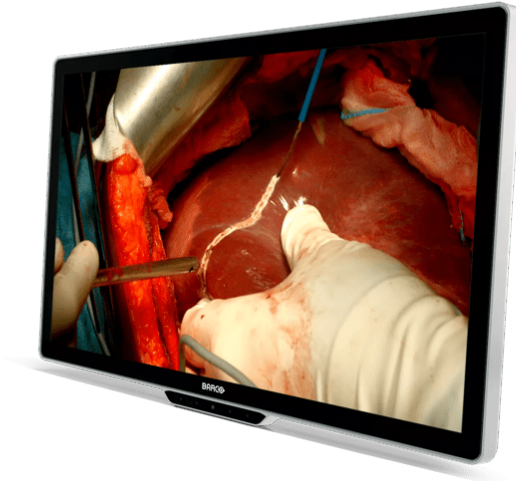

MDSC-8532 SSTF / NXF

4K UHD 수술용 디스플레이

- 내시경 및 수술 영상 촬영에 최적화
- 밝고 선명한 컬러 동영상
- 수십억 가지의 사실적 컬러
- 정확한 색보정
- 빠른 전원 켜기 및 자동 장애 조치
- 에코라벨 A 등급을 획득한 지속가능한 선택

Barco의 32" 에코라벨 A 등급 내시경 및 수술용 디스플레이를 이용해 수술용 4K 정밀도로 더 많은 것을 보세요. 이 4K UHD 디스플레이는 뛰어난 밝기, 선명한 콘트라스트, 생생한 컬러 비디오 이미지를 제공하며, 이는 형태가 눈에 띄지 않거나 움푹 들어간 곳에서 중요합니다.

타협하지 않는 이미지 품질

MDSC-8532의 4K 해상도를 통해 더 미묘한 차이를 확인하세요. 넓은 색 영역과 업계를 선도하는 Barco의 캘리브레이션으로 사실적인 색상을 완벽하게 구현합니다. 또한 초저 지연으로 실시간 피드백을 보장하여 손과 눈의 완벽한 조화가 가능합니다.

빠르고 효율적인

MDSC-8532는 디자인이 가볍고 슬림합니다. 전면과 후면에 각각 하나씩 있는 듀얼 사용자 인터페이스는 개별 사용자의 선호도에 맞게 사용할 수 있습니다. 디스플레이는 전원을 빠르게 켜고 에너지 소비가 적으며 자동장애조치 기능을 갖추고 있습니다.

절차에 맞게 디스플레이의 레이아웃 구성을 쉽게 설정하고 변경할 수 있습니다. 사용자 지정 가능한 바로 가기 버튼으로 효율성을 높일 수 있습니다.

사용자 중심 디자인

슬림하고 가벼운 모던한 디자인에 최적화된 전면 유리 디자인이 특징이며, 모든 측면에 베젤 보호 기능이 있어 수술용 조명과 정맥주사 기둥에 의한 손상을 방지합니다. 또한 수술액과 오염 물질로부터 디스플레이를 보호합니다.

팬이 없는 디자인(SSTF 버전)과 지능형 케이블 커버는 감염 관리, 소독 및 세척을 지원합니다. MDSC-8532는 환자 근처에서 사용하도록 승인되었으며 자동화된 장애 조치 방법을 포함합니다.

전원을 빠르게 켜고 자동 장애조치 기능을 제공합니다. 듀얼 인터페이스 디자인(전면 및 후면)으로 개별 사용자 선호도를 수용하고 사용자 지정 가능한 단축키를 통해 더 빠른