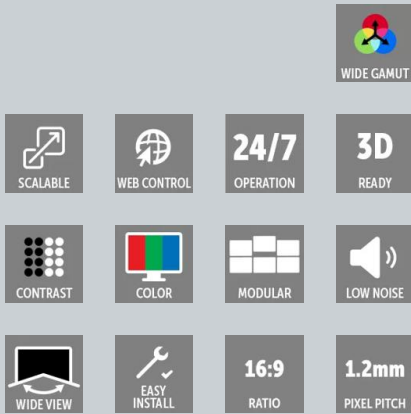

ICX1.5

Profundidad de píxel de 1,56 mm, pantalla LED de interior de alta resolución y altísima rentabilidad

- Paneles de 27" con una relación de aspecto de 16:9
- Presentación de imágenes con una calidad incomparable, cobertura del 100 % de la gamut Rec.709
- Fácil de usar, instalar y mantener
- Tiempo de funcionamiento del producto maximizado

La nueva serie ICX amplía aún más la gama de paneles LED de alta resolución para interior de Barco. Los paneles de 27 pulgadas con una distancia entre píxeles de entre 0,9 y 1,8 mm ofrecen excelentes resultados sin bordes. La serie también incluye todas las funciones necesarias para ampliar al máximo la fiabilidad de la pantalla mural LED.

Experiencia visual superior

Como cada panel tiene una relación de aspecto de 16:9, crear pantallas con resolución nativa Full HD o UHD es de lo más sencillo. Esto permite mostrar el vídeo en los formatos más comunes en su totalidad, sin compresión ni lienzos no utilizados. Además, la tecnología de corrección de bordes compatible con la cámara garantiza que todos los paneles se pueden alinear fácilmente para crear una experiencia visual de pantalla única sin divisiones.