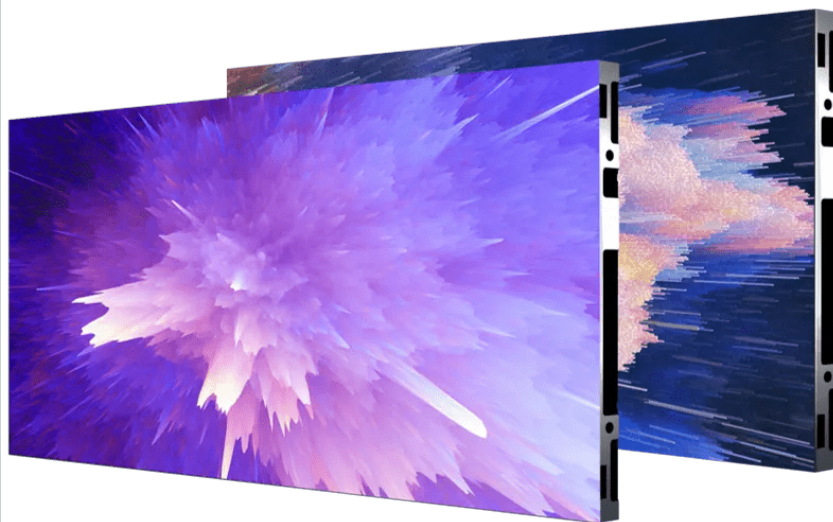

IBX1.8

Шаг пикселя 1,87 мм, светодиодный дисплей высокого разрешения для использования в помещениях, высокая экономичность

- 27-дюймовые панели с соотношением сторон 16:9.
- Непревзойденное качество изображения
- Низкое энергопотребление
- Максимальное время безотказной работы продукта

Новая серия IBX еще больше расширяет линейку светодиодных панелей Barco с высоким разрешением для использования внутри помещений. 27-дюймовые панели с шагом пикселя от 1,2 мм до 1,8 мм обеспечивают превосходное бесшовное изображение, а серия включает в себя все необходимые функции для максимизации надежности вашей светодиодной стены.

Превосходные впечатления от просмотра

Каждая панель имеет форматное соотношение 16:9, что значительно упрощает создание экранов с внутренним разрешением Full HD или UHD. Это позволит отображать всю площадь кадра видео в наиболее распространенных форматах без сжатия или неиспользуемой площади полотна. Эти светодиодные панели устанавливаются на стены, при этом вся конструкция полностью доступна спереди и имеет небольшую глубину.

Экран улучшен для обеспечения оптимальных оттенков серого, цветовой гаммы и детализации. Он отличается безупречной плоскостью и широким углом обзора. В серии IBX также предлагаются дополнительные функции удаленного мониторинга, управления и автоматической калибровки, которые обеспечивают идеальную однородность всей стены в любое время.