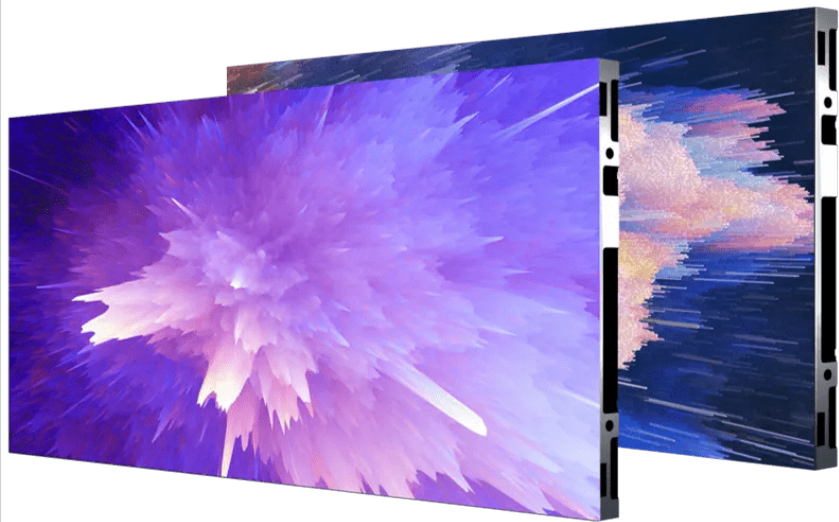

# IBX1.5

Шаг пикселя 1,56 мм, светодиодный дисплей высокого разрешения для использования в помещениях, высокая экономичность

- 27-дюймовые плитки с соотношением сторон 16:9.
- Непревзойденное качество изображения
- Низкое энергопотребление
- Максимальное время безотказной работы продукта

Новая серия IBX еще больше расширяет линейку светодиодных плиток Barco с высоким разрешением для использования внутри помещений. 27-дюймовые панели с шагом пикселя от 1,2 до 1,8 мм обеспечивают непревзойденное изображение. В устройствах серии реализованы все необходимые функции для максимальной надежности вашей светодиодной стены.

## Превосходные впечатления от просмотра

Каждая панель имеет форматное соотношение 16:9, что значительно упрощает создание экранов с внутренним разрешением Full HD или UHD. Это позволит отображать всю площадь кадра видео в наиболее распространенных форматах без сжатия или неиспользуемой площади полотна. Эти светодиодные панели устанавливаются на стены, при этом вся конструкция полностью доступна спереди и имеет небольшую глубину.

Экран улучшен для обеспечения оптимальных оттенков серого, цветовой гаммы и детализации. Он отличается безупречной плоскостью и широким углом обзора. В серии IBX также предлагаются дополнительные функции удаленного мониторинга, управления и автоматической калибровки, которые обеспечивают идеальную однородность всей стены в любое время.