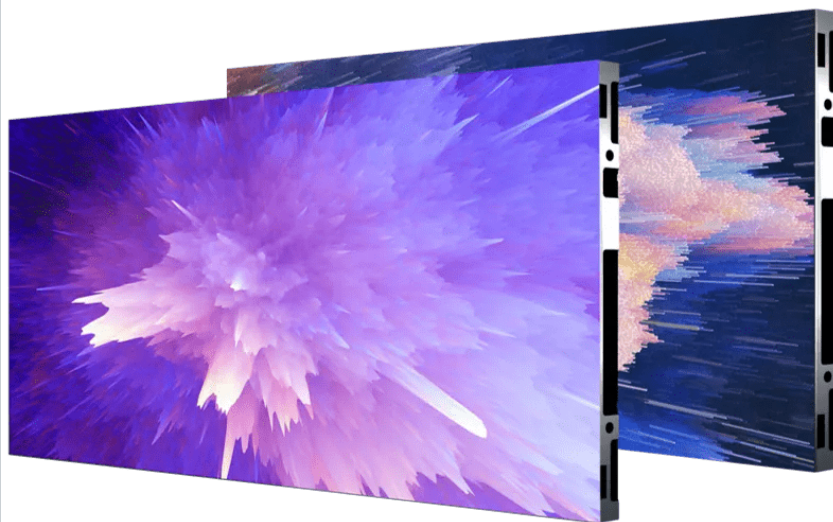

# IBX1.5

Шаг пикселя 1,56 мм, светодиодный дисплей высокого разрешения для использования в помещениях, высокая экономичность

- 27-дюймовые плитки с соотношением сторон 16:9.
- Непревзойденное качество изображения
- Низкое энергопотребление
- Максимальное время безотказной работы продукта

Новая серия IBX еще больше расширяет линейку светодиодных плиток Barco с высоким разрешением для использования внутри помещений. 27-дюймовые плитки с шагом пикселя от 1,2 мм до 1,8 мм обеспечивают превосходные бесшовные результаты, а серия включает в себя все необходимые функции для максимальной надежности вашей светодиодной стены.

## Превосходное качество изображения

Каждая панель имеет форматное соотношение 16:9, что значительно упрощает создание экранов с внутренним разрешением Full HD или UHD. Это позволит отображать всю площадь кадра видео в наиболее распространенных форматах без сжатия или неиспользуемой площади полотна. Эти светодиодные панели устанавливаются на стены, при этом вся конструкция полностью доступна спереди и имеет небольшую глубину.

Экран улучшен для обеспечения оптимальных оттенков серого, цветовой гаммы и детализации. Он отличается безупречной плоскостью и широким углом обзора. В серии IBX также предлагаются дополнительные функции удаленного мониторинга, управления и автоматической калибровки, которые обеспечивают идеальную однородность всей стены в любое время.