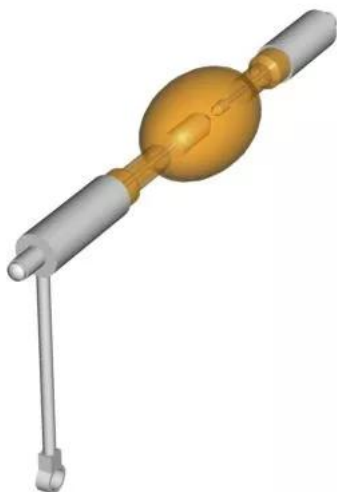

# Ushio 2000W DXL-20BAF

**Especificações técnicas****USHIO 2000W DXL-20BAF**

Especificações gerais	
Fornecedor	Ushio
Números do pedido do fornecedor	DXL-20BAF
Horas de garantia	2400

Gerada em: 15 Mar 2023