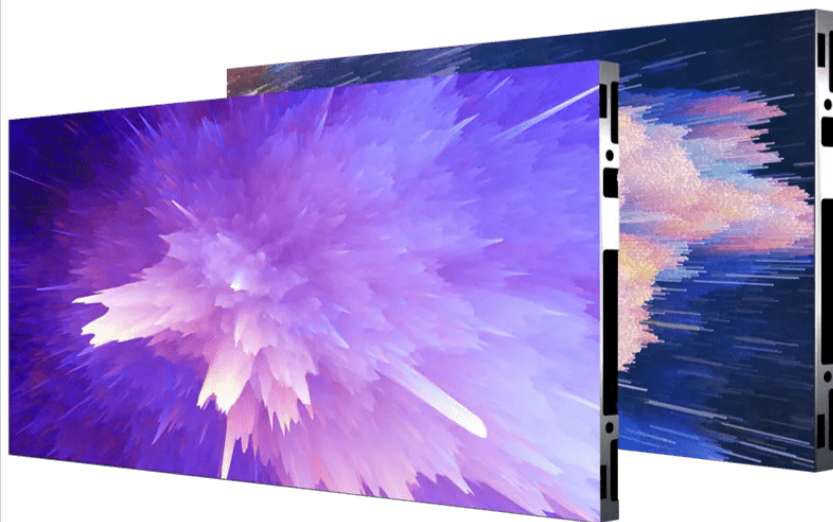

IBX1.8

1.87mmピクセルピッチ、高解像度屋内LEDディスプレイ、非常に優れたコスト効率

- 27インチタイル、アスペクト比16:9
- 比類のない画質表現
- 低電力消費
- 製品の稼働時間の最大化

新しいIBXシリーズにより、Barcoの屋内高解像度LEDタイルポートフォリオがさらに拡大します。ピクセルピッチが1.2mm~1.8mmの27インチタイルにより、優れたシームレスな性能がもたらされます。このシリーズにはLEDウォールの信頼性を最大限に高めるのに必要な機能がすべて揃っています。

優れた視聴体験

各タイルのアスペクト比は16:9なので、ネイティブのフルHDまたはUHD画面を簡単に作成できます。そのため、最も一般的なフォーマットの動画を全画面で、非圧縮で表示できます。これらのLEDタイルは壁への取り付け用に設計されているため、すべて前面から操作することができ、奥行き小さくなります。

画面は最適な色域、グレーレベル、ディテール表現に改善されており、完全な平面性と広い視野角を実現するように設計されています。またIBXシリーズは、オプションのリモートモニタリング、コントロールおよび自動キャリブレーション機能を備えているため、常にウォール全体が完全に均一な状態に保たれます。

非常に優れたコスト効率

IBXシリーズは競合モデルに比べて電力消費が少ないため、電気代で予算を浪費することがなくなります。さらに、IBXシリーズ製品のすべてのコンポーネントは高品質の素材で作られているため、画面全体の長い耐用年数と非常に高いコストパフォーマンスが保証されます。元の映像のソースをそのまま正確に表示可能です。

技術仕様**IBX1.8****LEDタイル**

ピクセルピッチ	1.87 mm
Pixels per tile	320 x 180px (H x V)
LED寿命	100,000時間 (輝度50%)
Pixel density	284444 (ピクセル/m ²)
輝度	700ニット
Refresh rate	3,840 Hz
内部処理	16ビット
水平視野角	160° (輝度50%)
垂直視野角	160° (輝度50%)
明るさの均一性	>97%
対比	8000:1
消費電力	220 W/m ² (標準) 650 W/m ² (最大)
熱放散	750 BTU/h/m ² (標準) 2217 BTU/h/m ² (最大)
動作電源電圧	90VAC -264VAC、50-60Hz
Redundant power supply	はい (オプション)
動作湿度	10 -85%
動作温度	-20°C~+50°C
IP rating	IP20
寸法	600 x 337.5 (幅x高さ)
重量	7.5 kg (シングルPSU) 8 kg (デュアルPSU)
Material	キャビネット：ダイキャストアルミニウム
保守性	フロントサービス
簡単なトレーニングクラスに	前面または背面からのアクセス
証明書	BIS