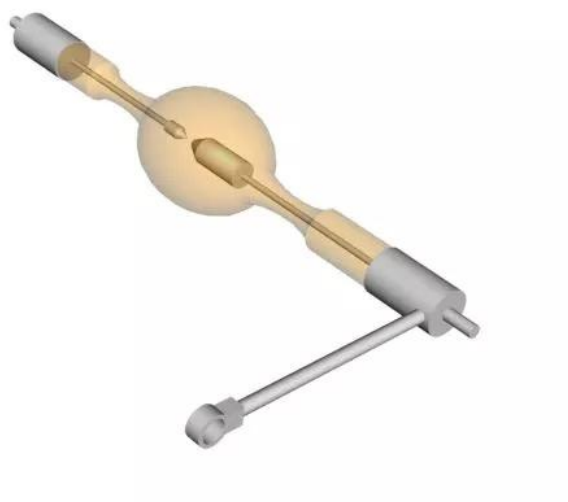

# Ushio 2000 W DXL-20BAF/L

**Specifiche tecniche****USHIO 2000 W DXL-20BAF/L****Specifiche generali**

Fornitore	USHIO
Numeri d'ordine fornitore	Da confermare
Ore garanzia	3200

Generato il: 15 Mar 2023

Le informazioni e i dati forniti riguardano l'apparecchiatura descritta. Tuttavia ogni singolo articolo è soggetto a modifiche senza preavviso.<br /> L'ultima versione di questo opuscolo è disponibile all'indirizzo [www.barco.com](http://www.barco.com).