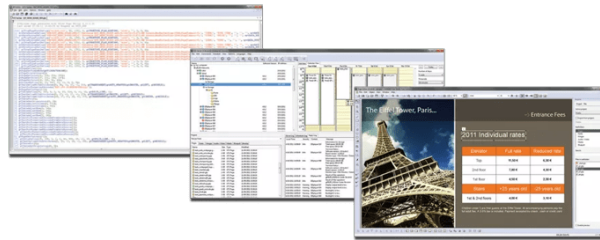

DISplay Studio

数字标牌软件

巴可公司致力于提供稳定、有效、可靠的数字标牌技术，因此开发出自己的软件平台。DISplay Studio软件平台由Page Editor、API Editor和IDS服务器组成，使您能以很专业的方式创建和分发富有个性、有吸引力的动态内容。该平台的规模非常灵活，可用于小型（不到5个显示屏）以及大型（更多1000个显示屏）安装。

Page Editor: 创建内容

易于使用的Page Editor软件提供所有必要工具，为显示信息系统创建从基本文字和图像到视频和Flash对象的迷人动态内容。您在计算机显示器上看到的图像即是要在显示屏或LED布告板上显示的内容。

IDS服务器: 内容发布和规划

一旦创建了内容，就必须映射到显示屏上。IDS服务器远程控制播放器，因此可随时随地调整内容。此外，您还可以在多个用户之间共享内容。

API Editor

API Editor 的功能比 Page Editor 更为强大，允许您手动编辑页面。还可支持Event API，利用它您可创建支持用户输入（键盘、鼠标和触摸屏等输入方式）的互动页面。此程序可自动提供语法亮色显示并提供语法错误检查选项。API Editor可提供关于API函数参数的信息，使得数据插入更简单。此前插入的参数将被自动识别，函数和参数都将自动完成。

- 一站式解决方案：借助巴可公司完全集成化数字标牌套件，您可以使用一个高度集成、易于使用的系统创建、分发和显示您的信息。
- 满足用户需求的可扩展性：无论是小型还是大型安装，可扩展的巴可标牌系统可根据您的需求量身定制，在各种不同的位置提供性能可靠、品质保证的

- 满足用户需求的可扩展性：无论是小型还是大型安装，可扩展的巴可标牌系统可根据您的需求量身定制，在各种不同的位置提供性能可靠、品质保证的信息娱乐系统。
- 久经考验的技术：巴可标牌解决方案采用了可靠、久经考验的技术。巴可公司在业内拥有近 20 年的经验，并在逾 55 个国家设有安装基地，拥有超过 100000 部放映设备。
- 充分的灵活性：巴可标牌系统可让您播放各种静态图像、动画和视频，而无需在张贴和更新个别海报方面投入时间和费用。对于剧院，此系统可以轻松与后台办公应用程序（如票务信息或上座率）集成。
- 支持所有常见文件格式：可让您随心所欲地播放。巴可数字标牌平台支持各种多媒体格式（自动 Web Feed、Flash、视频、图像、文本等），可更大化信息的效果。
- 绝对的可靠性：巴可系统在其自身的独立平台上运行，可提供更高的可靠性及更长的正常运行时间。此设计可大幅减少操作和维护系统所需的人力。