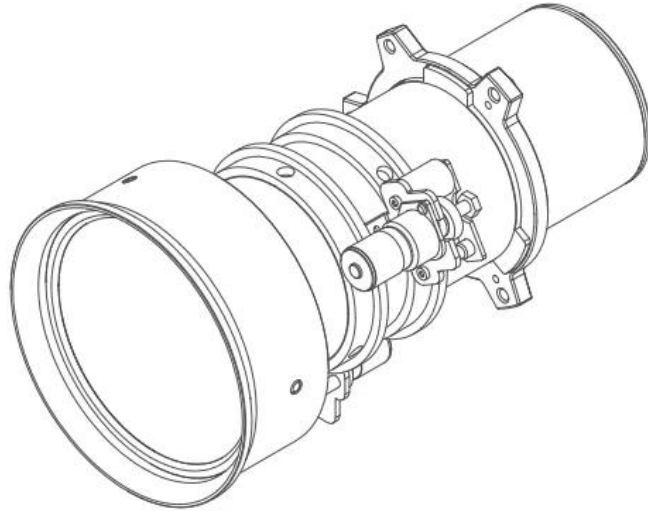

G 렌즈(1.52-2.92 : 1)

자세한 정보는 Barco에 문의하십시오.

기술 사양**G 렌즈(1.52-2.92 : 1)**

일반 사양	
렌즈 유형	G 렌즈(1.52-2.92 : 1)
투사율	1.52 -2.92 : 1
Working F/#	2.30(광각) -3.39(망원)
줌 비율	1.9x
초점 길이	22.56-42.87 mm
초점 범위	50인치~300인치(최대 광학 성능)
투사 거리	1.61 -19.00 m
무게	0.79 kg
자동 줌	지원
자동 초점	지원