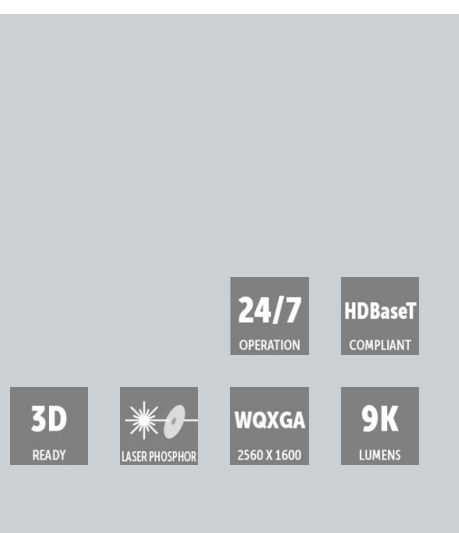

F80-Q9

輝度9,000ルーメン、WQXGA解像度のDLPレーザーフォスファープロジェクタ

- 卓越した色性能による驚異的な高画質
- きわめて自由度の高い設置要件
- 3D機能を搭載

BarcoのF80プロジェクターは、観る人を魅了する高画質とレーザーフォスファール光源が特徴です。卓越したビジュアル体験を提供するとともに、設置・調整時間とコストの両方を削減できます。ミュージアム、役員会議室、講堂など幅広い場所での常設用途向けに設計されています。3D機能も備えており、テーマパークの屋内型の乗り物やインタラクティブなアトラクションでの用途にも最適です。

きわめて自由度の高い設置要件

F80-Q9はあらゆる向きで設置できるため、プロジェクターの設置場所における自由度が高くなっています。F80-Q9は、豊富なオールガラスレンズと広いレンズシフト範囲により、ほぼあらゆるプロジェクター構成に対応します。

技術仕様

F80-Q9

一般仕様

プロジェクタータイプ	シングルチップDLPレーザー蛍光体プロジェクター
解像度	2,716 x 1,600 (WQXGA+ネイティブ)
輝度	9,000センタールーメン*
	8,500 ANSILルーメン
	9,600 ISOルーメン
輝度均一性	>90%
コントラスト比	1,200:1シーケンシャル、10,000:1ダイナミック*
光源	レーザー蛍光体
光源寿命	>20000時間(標準モード時) >12000時間(サイレントモード時) >40000時間(長寿命モード時) >12000時間(高輝度モード時)
アスペクト比	16:10
色空間	Rec.709
方向	360°回転、制限なし
シールドエンジン	あり
24/7 operation	あり**
色補正	P7 RealColor™
CLO(コスタント照明出力)	あり
キーストーン補正	あり
画像処理	内部ワープおよびブレンドエンジン
3D	アクティブ3D立体画像/パッシブステレオ対応
レンズタイプ	GLD/FLDX/FLD+ (レンズアダプターが必要)
光学レンズシフト	垂直：最大125% (レンズにより異なる) 水平：最大50% (レンズにより異なる) 電動ズームとフォーカス (GLDおよびFLDXレンズにレンズメモリーを搭載) 電動レンズシフト (すべてのレンズにポジションメモリーを搭載)
投射比	0.85-1.06; 1.06-1.43; 1.43-2.12; 2.12-3.18 およびFLD/FLD+シリーズに適合 (要アダプター)
入力	12G-SDI、2x DP 1.2、2x デュアルリンクDVI-D、HDBaseT、HDMI2.0 (HDCP2.2、HDR10)、RJ 45イーサネット、DMX入出力、RS232入力、2x USB、12V出力
入力解像度	最大4K UHD@60Hz/最大2,560 x 1,600@120Hz リフレッシュレート： 24Hz~120Hz (WQXGA+ (2716 x 1600) の場合)、24Hz~60Hz (4K/4KUHD (4096 x 2160/3860 x 2400) の場合)
ソフトウェア・ツール	プロジェクターツールセット
制御	IR、RS232、RJ45、XLR有線
ネットワーク接続	10/100イーサネット、RJ45
電源要件	100~240V/50~60Hz
消費電力	950W (標準)、1,100W (最大)
スタンバイ電源	
BTU / 時間	3,250BTU/h (標準)、3,800BTU/h (最大)
ノイズ・レベル (25°C/77°Fでの標準時)	35dB(A)
動作温度	10°C (50°F) ~40°C (104°F) (海拔最大1500mまで) / 10°C (50°F) ~35°C (95°F) (海拔最大3000mまで)
動作湿度	20~80% RH (結露なし)
保管温度	-20 ~ 60°C
保管湿度	20~90% RH (結露なし)
寸法 幅×長さ×高さ	480 x 680 x 227mm / 18.9 x 26.7 x 8.9インチ
重量	25.5kg / 56.2lbs
標準アクセサリ	電源コード、ワイヤレスリモートコントロール
証明書	CE、FCCクラスA、cNemkoUS、CCC、EAC、KSA、RCM、UkrSEPRO
保証	3年間の部品および修理保証 (***) 5年まで延長可能。
*	*超広角GLD 1.43~2.12:1レンズ使用時 **最高のパフォーマンスを得るために、プロジェクターの電源を定期的に落とすことを推奨します。詳細については、取扱説明書を参照してください。