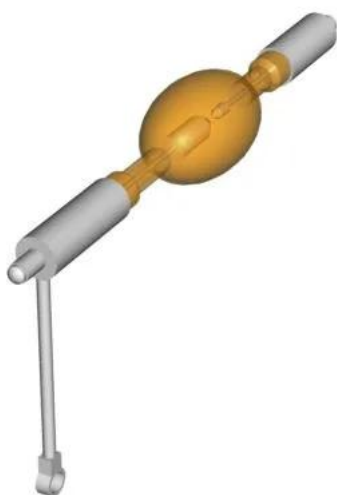

Ushio 2000W DXL-20BAF

技术规格**USHIO 2000W DXL-20BAF****一般规格**

供应商	Ushio灯泡
供应商订单号	DXL-20BAF
保修小时数	2400

生成于: 22 Jan 2025

© 2025 巴可公司。保留所有权利。未经书面许可, 禁止全部或部分复制。所有品牌名称和产品名称均为其各自持有者的商标、注册商标或商号。由于不断创新, 信息和技术规格如有变更, 恕不另行通知。请查看www.barco.com.cn以了解最新规格。