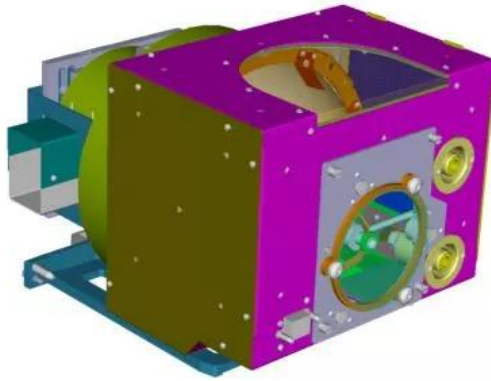

# Spare lamp for XLM HD30

**Product specificaties****SPARE LAMP FOR XLM HD30****General specifications**

Vermogen	6.3 kW
----------	--------

**Laatst bijgewerkt: 15 Mar 2023**

© 2018 Barco nv. Alle rechten voorbehouden. Gehele of gedeeltelijke reproductie zonder schriftelijke toestemming is verboden. Alle merknamen en productnamen zijn handelsmerken, geregistreerde handelsmerken of handelsnamen van hun respectieve houders. Vanwege voortdurende innovatie kunnen informatie en technische specificaties zonder voorafgaande kennisgeving worden gewijzigd. Raadpleeg [www.barco.com](http://www.barco.com) voor de meest recente specificaties.