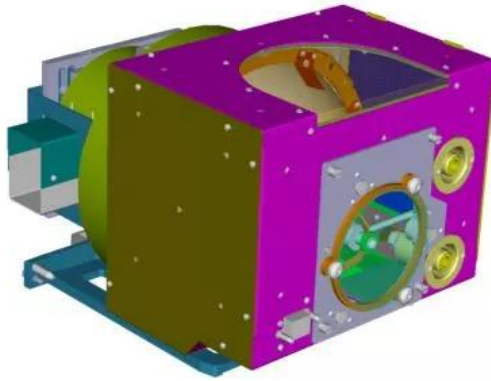

Spare lamp for XLM HD30

Product specificaties**SPARE LAMP FOR XLM HD30**

General specifications

Vermogen	6.3 kW
----------	--------

Laatst bijgewerkt: 09 Jul 2024

© 2024 Barco nv. Alle rechten voorbehouden. Gehele of gedeeltelijke reproductie zonder schriftelijke toestemming is verboden. Alle merknamen en productnamen zijn handelsmerken, geregistreerde handelsmerken of handelsnamen van hun respectieve houders. Als gevolg van voortdurende innovatie kunnen informatie en technische specificaties zonder voorafgaande kennisgeving worden gewijzigd. Controleer www.barco.com voor de nieuwste specificaties.

www.barco.com

The logo consists of the word "BARCO" in white, uppercase, sans-serif font, centered within a solid red square.