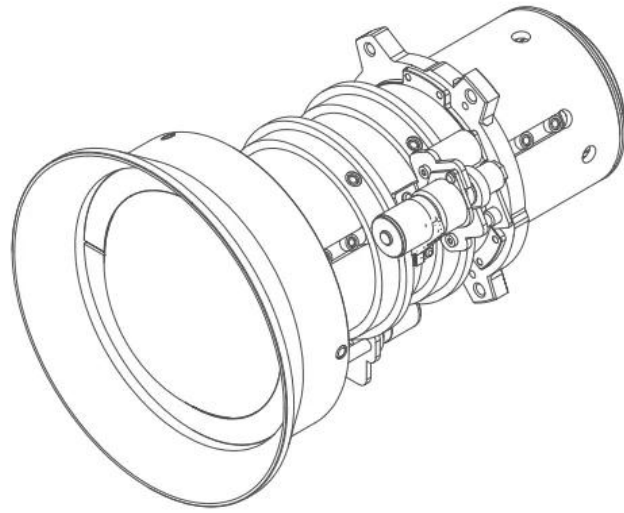

G-렌즈(0.75-0.95 : 1)

기술 사양**G-렌즈(0.75-0.95 : 1)**

일반 사양	
렌즈 유형	G 렌즈(0.75-0.95 : 1)
투사율	0.75 -0.95 : 1
Working F/#	2.30(광각) -2.53(망원)
줌 비율	1.26x
초점 길이	11.11-14.06 mm
초점 범위	50인치~300인치(최대 광학 성능)
투사 거리	0.79 -6.21 m
무게	0.69 kg
자동 줌	지원
자동 초점	지원