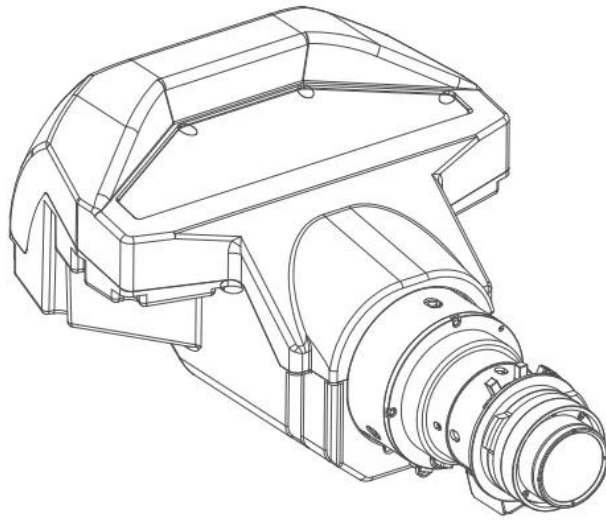

# G 镜头 (0.36:1) - UST

超短距离投射镜头

**技术规格****G 镜头 (0.36:1) - UST**

一般规格	
镜片类型	G 镜头 (0.36 : 1)
投射比例	0.36 : 1
工作F/#	2.4
变焦倍率	1
焦距	9.5 毫米
对焦范围	120 英寸 - 400 英寸 (完整的光学性能)
可掷距离	0.96 -3.01 m
净重	2.72 千克
机械放大	N/A
机动化聚焦	是