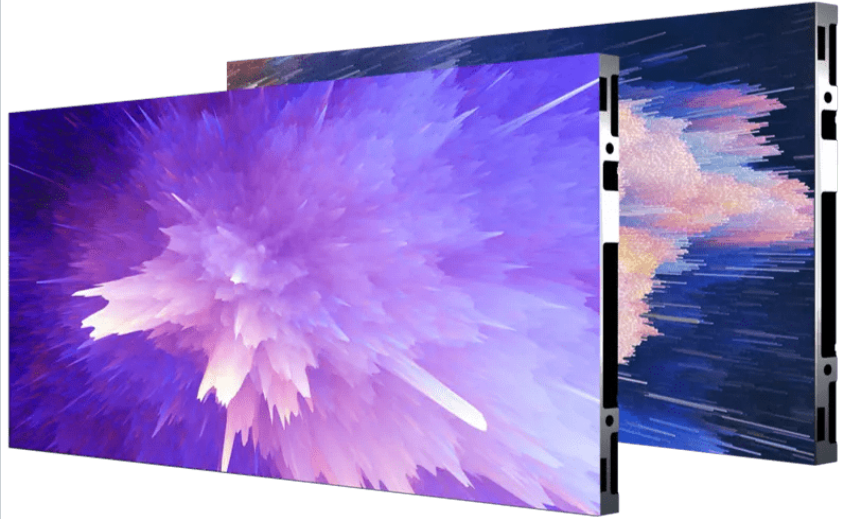

# IBX1.5

1.56mm 픽셀 피치, 고해상도 실내용 LED 디스플레이, 높은 비용 효율성

- 16:9 화면비의 27인치 타일
- 탁월한 이미지 품질 프레젠테이션
- 낮은 전력 소비
- 제품 가동 시간 극대화

새로운 IBX 시리즈는 Barco의 실내 고해상도 LED 타일 포트폴리오를 더욱 확장합니다. 1.2mm ~ 1.8mm 범위의 픽셀 피치를 갖춘 27인치 타일은 탁월한 매끄러운 결과를 제공하며 이 시리즈에는 LED 벽의 신뢰성을 극대화하는 데 필요한 모든 기능이 포함되어 있습니다.

### 우수한 시청 경험

각 타일의 화면 비율이 16:9이므로 기본 Full HD 또는 UHD 화면을 쉽게 만들 수 있습니다. 따라서 가장 널리 쓰이는 포맷으로 압축된 부분이나 사용하지 않는 캔버스 없이 풀 화면 디스플레이가 가능합니다. 이 LED 타일은 벽면 고정용으로 설계되었기 때문에 전면에서 전체적인 접근이 가능하며 깊이가 얕습니다.

스크린은 최적의 색 영역대, 그레이 레벨 및 디테일 표현을 제공하기 위해 개선되었으며 완벽한 평탄도와 넓은 시야각을 갖도록 설계되었습니다. IBX 시리즈도 원격 모니터링, 제어 및 자동 보정 기능을 옵션으로 제공하여 전체 월이 언제든지 완벽한 균일성을 유지하도록 합니다.