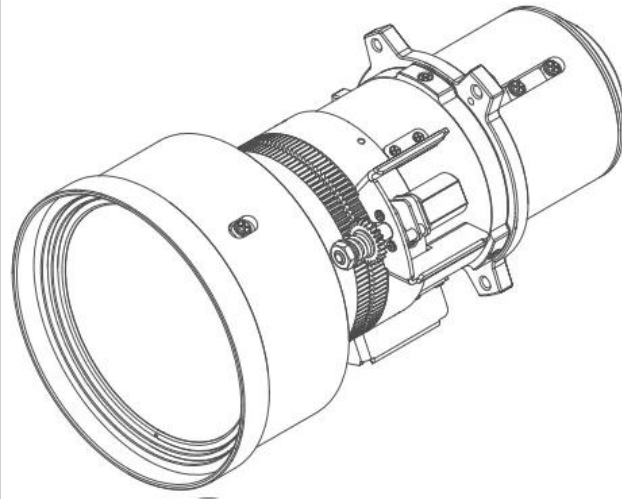

# G 렌즈(1.22-1.53 : 1)

**기술 사양****G 렌즈(1.22-1.53 : 1)**

일반 사양	
렌즈 유형	G 렌즈(1.22-1.53 : 1)
투사율	1.22 -1.53 : 1
Working F/#	2.00(광각) -2.30(망원)
줌 비율	1.25x
초점 길이	18.2-22.6 mm
초점 범위	50인치~300인치(최대 광학 성능)
투사 거리	1.30 -9.93 m
무게	0.92 kg
자동 줌	지원
자동 초점	지원