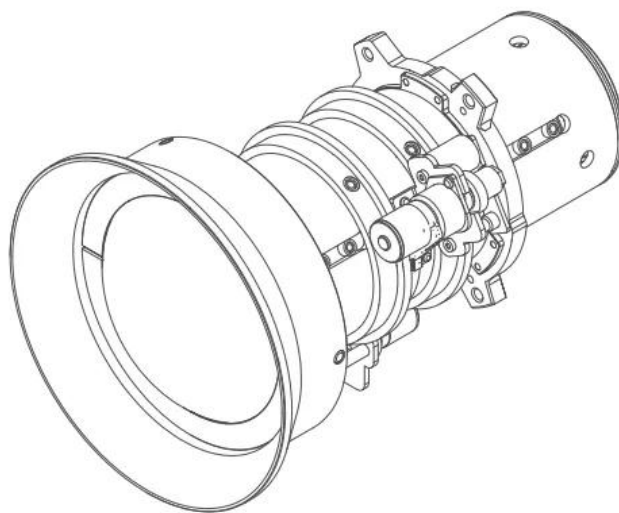

G-lens (0,75 - 0,95: 1) Short Throw + lensring

(geoptimaliseerd voor WUXGA-resolutie)

Voor meer informatie kunt u contact opnemen met Barco.

Product specificaties**G-LENS (0,75 - 0,95: 1) SHORT THROW + LENSRING**

General specifications	
Type lens	G-lens (0,75 -0,95:1)
Effectieve f-getal	2,30 (breed) -2,53 (tele)
Zoomverhouding	1,26x
Projectieverhouding	0,75 -0,95 : 1
Brandpuntsafstand	11,11 -14,06 mm
Focusbereik	50" – 300" (volledige optische prestaties)
Projectieafstand	0,79 -6,21 meter
Gemotoriseerde zoom	Ja
Gemotoriseerde focus	Ja
Gewicht	0,69 kg