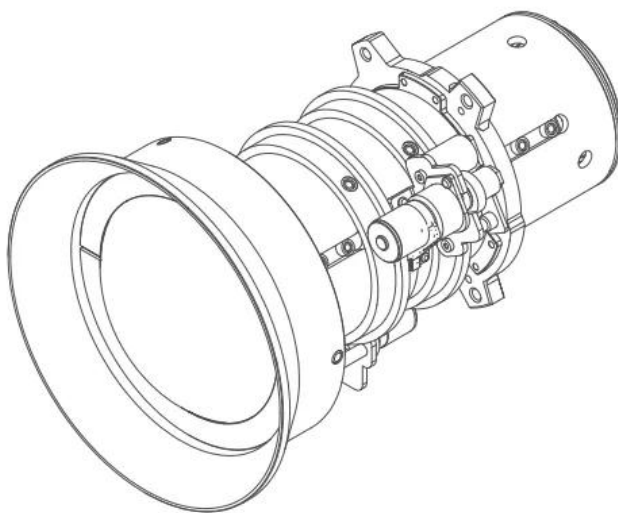

Lente G (0,75-0,95 : 1)

Especificações técnicas**LENTE G (0,75-0,95 : 1)**

Especificações gerais	
Tipo de lente	LENTE G (0,75 -0,95:1)
Razão de alcance	0,75 -0,95 : 1
F/nº em funcionamento	2,30 (largo) -2,53 (tele)
Taxa de zoom	1,26x
Comprimento de foco	11,11-14,06 mm
Faixa de Foco	50" – 300" (Desempenho óptico máximo)
Distância de alcance	0,79 -6,21 m
Peso	0.69 kg
Zoom Motorizado	Sim
Foco Motorizado	Sim