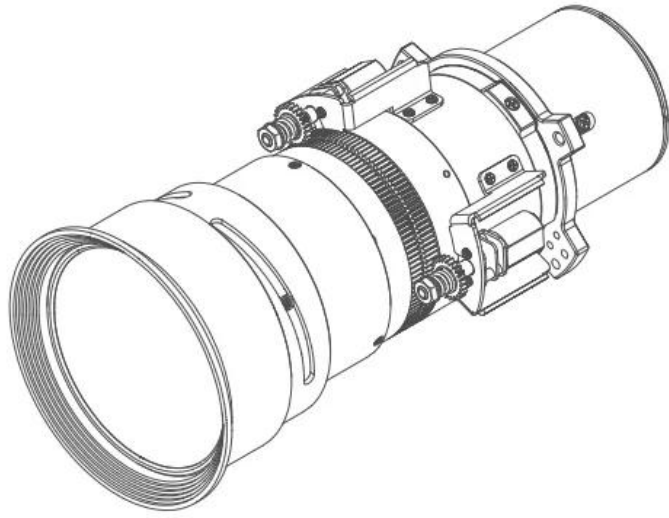

Gレンズ (2.90~5.50:1) 超口 ングズーム

詳細はBarcoまでお問合せください。

技術仕様**Gレンズ (2.90~5.50:1) 超ロングズーム**

一般仕様	
レンズタイプ	Gレンズ (2.90~5.50:1)
投射比	2.90 -5.50 : 1
動作 F/#	2.30 (ワイド) ~2.74 (テレ)
ズーム比	1.9x
焦点距離	42.60~80.90mm
焦点範囲	50インチ~300インチ (フル光学性能)
投射距離	3.18~34.77m
重量	0.97kg
電動ズーム	あり
電動フォーカス	あり