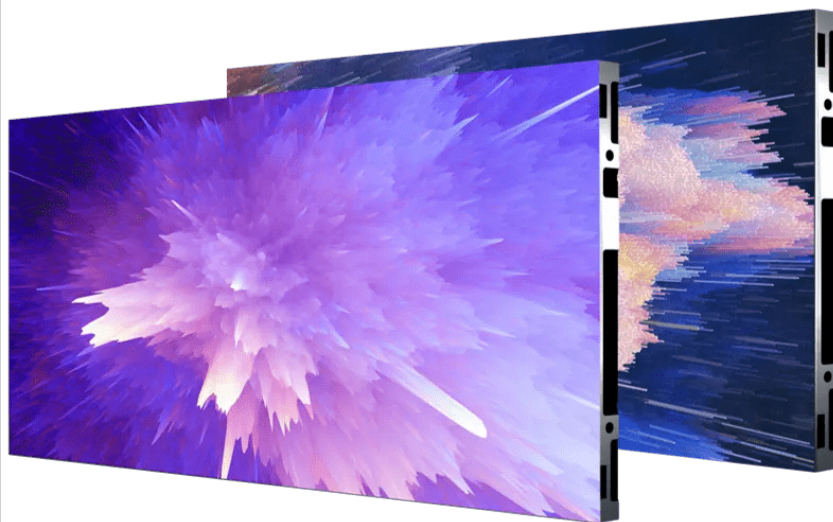

IBX1.8

Шаг пикселя 1,87 мм, светодиодный дисплей высокого разрешения для использования в помещениях, высокая экономичность

- 27-дюймовые плитки с соотношением сторон 16:9.
- Непревзойденное качество изображения
- Низкое энергопотребление
- Максимальное время безотказной работы продукта

Новая серия IBX еще больше расширяет линейку светодиодных плиток Barco с высоким разрешением для использования внутри помещений. 27-дюймовые плитки с шагом пикселя от 1,2 мм до 1,8 мм обеспечивают превосходные бесшовные результаты, а серия включает в себя все необходимые функции для максимальной надежности вашей светодиодной стены.

Превосходное качество изображения

Каждая панель имеет форматное соотношение 16:9, что значительно упрощает создание экранов с внутренним разрешением Full HD или UHD. Это позволит отображать всю площадь кадра видео в наиболее распространенных форматах без сжатия или неиспользуемой площади полотна. Эти светодиодные панели устанавливаются на стены, при этом вся конструкция полностью доступна спереди и имеет небольшую глубину.

Экран улучшен для обеспечения оптимальных оттенков серого, цветовой гаммы и детализации. Он отличается безупречной плоскостью и широким углом обзора. В серии IBX также предлагаются дополнительные функции удаленного мониторинга, управления и автоматической калибровки, которые обеспечивают идеальную однородность всей стены в любое время.