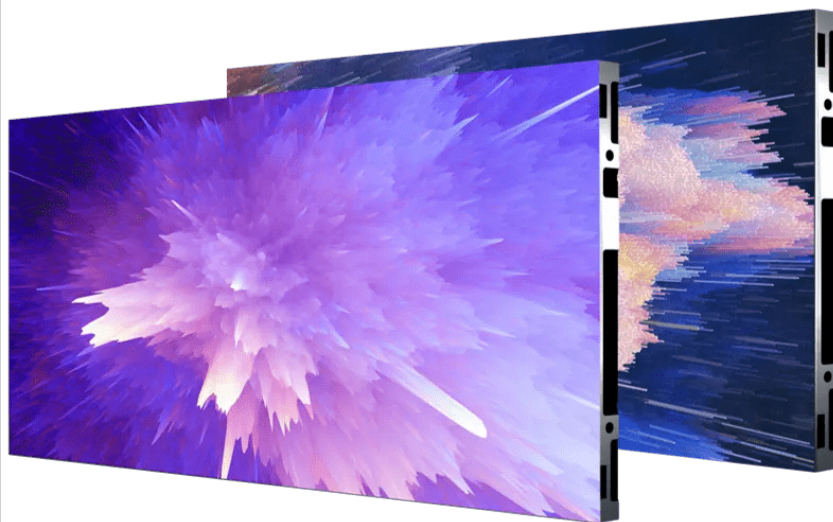

# IBX1.2

Шаг пикселя 1,25 мм, светодиодный дисплей высокого разрешения для использования в помещениях, высокая экономичность

- 27-дюймовые плитки с соотношением сторон 16:9.
- Непревзойденное качество изображения
- Низкое энергопотребление
- Максимальное время безотказной работы продукта

Новая серия IBX еще больше расширяет линейку светодиодных плиток Barco с высоким разрешением для использования внутри помещений. 27-дюймовые плитки с шагом пикселя от 1,2 мм до 1,8 мм обеспечивают превосходные бесшовные результаты, а серия включает в себя все необходимые функции для максимальной надежности вашей светодиодной стены.

## Превосходное качество изображения

Каждая панель имеет форматное соотношение 16:9, что значительно упрощает создание экранов с внутренним разрешением Full HD или UHD. Это позволит отображать всю площадь кадра видео в наиболее распространенных форматах без сжатия или неиспользуемой площади полотна. Эти светодиодные панели устанавливаются на стены, при этом вся конструкция полностью доступна спереди и имеет небольшую глубину.

Экран улучшен для оптимальной цветовой гаммы, уровня серого и детализации, а также обеспечивает идеальную плоскостность и широкий угол обзора. Серия IBX также предлагает дополнительные функции дистанционного мониторинга, управления и автоматической калибровки, гарантируя, что вся стена в любое время будет идеально однородной.