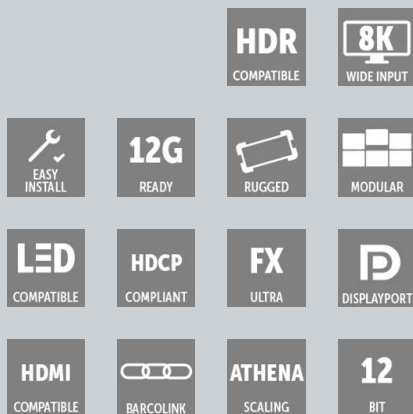

# ImagePRO-4K

画像をスケール、変換、切り替えて、4Kによるショーを演出

- 最大解像度 (4K 60p)
- 最高のカラー性能 (4:4:4サンプリング、10ビットカラー)
- スケーラーの遅延はクラス最小 (1フレーム、プログレッシブ)

## 優れたパフォーマンス

ImagePROは2004年のライブイベントに革命をもたらした製品です。ImagePRO-4Kは、遅延なしで最高品質の信号 (4K、4:4:4、60p、10ビット) を簡単にスケール、変換、切り替えでき、グリッチが発生する前に効果的に解決します。

最新のI/OコネクタによりHDMI 2.0、DP 1.2、3G-12G SDI信号をシームレスに変換しながら、出力画像の回転を可能にします。

## いつでも運搬可能 & 高い信頼性

Barcoのあらゆる画像処理製品と同様、ImagePRO-4Kは可搬を念頭に設計されています。酷使に耐えるように設計、テストされているImagePROは、コンサートでも店頭と同様の性能を発揮します。さらに、前面パネルのライブソースビューが入力信号をクリアに表示し、イベントのスムーズな進行を助けます。

## 指先一つでLED操作

LED信号の操作なら、ImagePRO-4Kにお任せください。一つ入力を複数のコネクタに分けるのも、複数のソースから複数のウォールを動作させるのも簡単です。LED設定メニューに従って操作すれば、寸分の狂いもない画像を表示できます。12ビットの内部処理により、LEDウォールの実際の解像度に合わせて緻密に事前調整またはクロッピングできます。