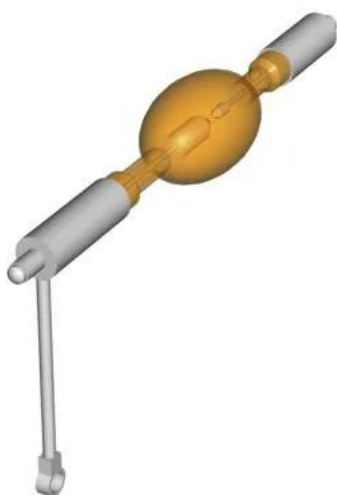

Ushio 2000W DXL-20BAF2

技术规格**USHIO 2000W DXL-20BAF2****一般规格**

供应商	Ushio灯泡
供应商订单号	DXL-20BAF2
保修小时数	2400

生成于: 22 Jan 2025

© 2025 巴可公司。保留所有权利。未经书面许可, 禁止全部或部分复制。所有品牌名称和产品名称均为其各自持有者的商标、注册商标或商号。由于不断创新, 信息和技术规格如有变更, 恕不另行通知。请查看www.barco.com.cn以了解最新规格。