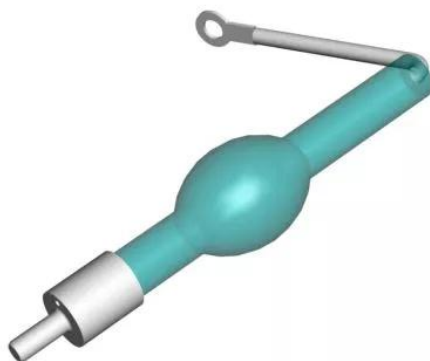

Lamp Xenon Hi-PER 2500W

第一次使用此灯前必须升级到Hiper灯箱

需要套件R9854425中的培训和工具。

要了解更多信息，请联系巴可公司。