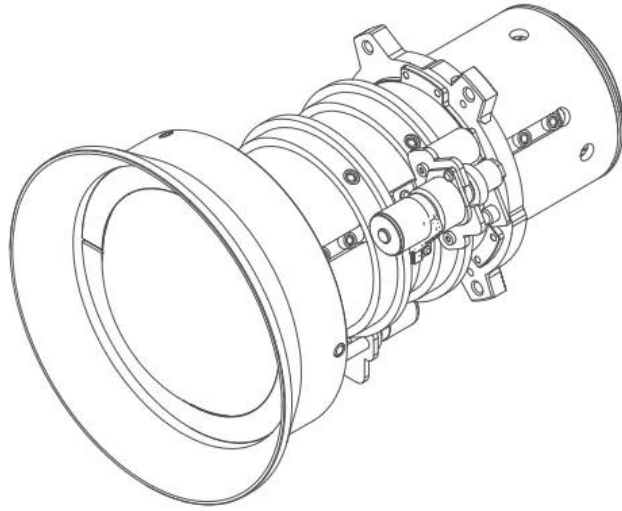

G 렌즈(0.75~0.95:1) Short Throw + 렌즈 링

(WUXGA 해상도에 최적화)

자세한 내용은 Barco에 문의하세요.

기술 사양**G 렌즈(0.75~0.95:1) SHORT THROW + 렌즈 링**

일반 사양	
렌즈 유형	G 렌즈(0.75~0.95:1)
Working F/#	2.30(광각)~2.53(망원)
줌 비율	1.26x
투사율	0.75 -0.95 : 1
초점 길이	11.11~14.06mm
초점 범위	50인치~300인치(최대 광학 성능)
투사 거리	0.79~6.21m
자동 줌	지원
자동 초점	지원
무게	0.69 kg