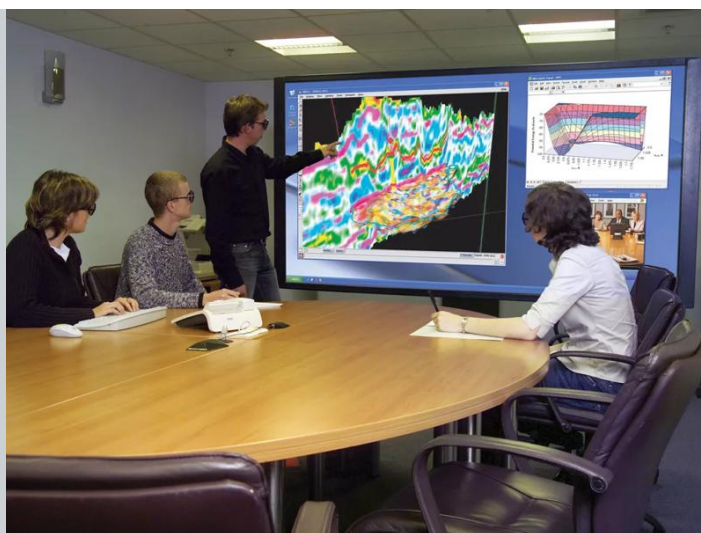

VRWF-3200

网络化 VR 工作室支持立体数据分析与决策