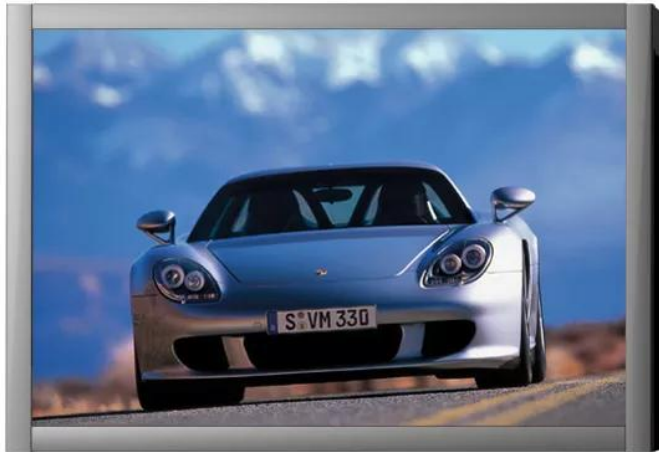

LD120-8

Barco's LD LED display solution wraps all the desirable LED qualities of brightness, dependability, long lifetime and low maintenance into an affordable package that meets all your requirements for dynamic digital

Especificaciones del producto

LD120-8

Especificaciones generales

Tamaño de la pantalla	diagonal: 127" W x H: 2688mm x 1792 mm (106" x 71") surface: 4,8 m ² (52 ft ²)
Tipo de LED	3-in-1 SMD
Profundidad de pixel	8 mm
resolución	336 x 224
brillo	1200 NIT 1000 NIT (display calibrated at 6500° K)
angulo de visión horizontal	145° + (min 50% brightness)
angulo de visión vertical	145° + (min 50% brightness)
tiempo de vida	100.000h (typ. use) 45.000h (full white -half brightness)
procesado	+12 bit/color
colores	68.7 billion
tasa de refresco	400 Hz
consumo de potencia	1.920W (Avg) 7.680W (Max)
rango de temperatura	operating: 0° to 40°C (32° to 140°F) storage: -20° to 60°C (-4° to 140°F)
Dimensiones de cabina	width: 2924mm (115") height: 2028mm (80") depth: 330mm (13")
peso	550kg -1212lbs (excl. opt. mounting)
Dispositivo de procesamiento de imágenes	D2