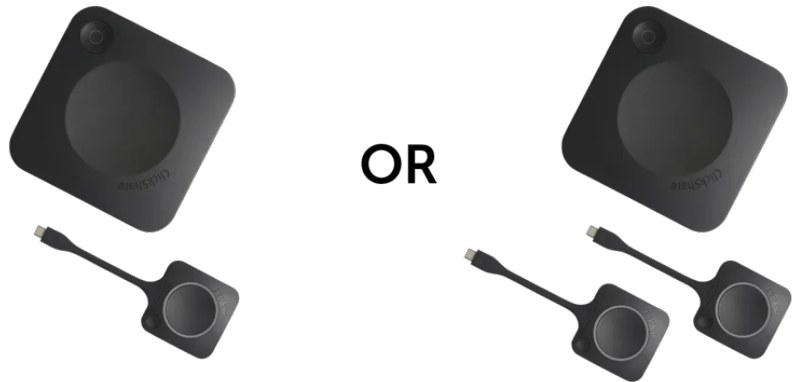

ClickShare C-10

Interactief draadloos presenteren voor elke vergaderruimte

- **Interactieve features:** touchback, aantekeningen en blackboarding
- **Verbeterde samenwerking met 2 bronnen op het scherm**
- **Iconische ClickShare Button(s) voor medewerkers en gasten**
- **100% veilig, gecodeerd en in de cloud beheerd**

ClickShare C-10, brengt interactief, draadloos presenteren naar iedere vergaderruimte. Het delen van inhoud is eenvoudig, met slechts één klik op de ClickShare button (Windows of Mac) of via de ClickShare-app (laptop, gsm of tablet). Start uw presentatie binnen enkele seconden: geen kabels, geen software om te downloaden, geen training nodig.