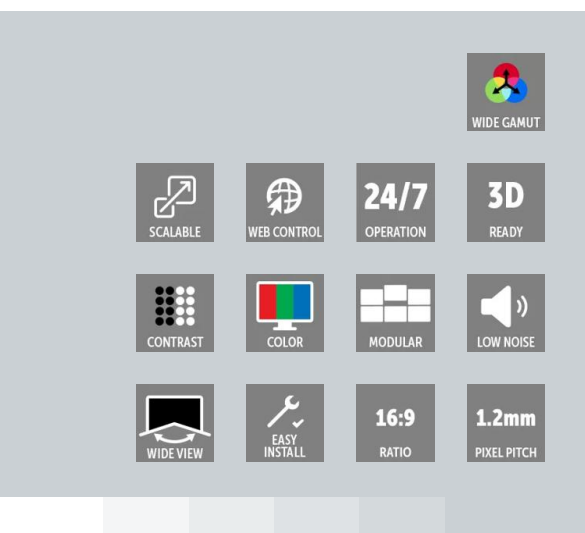

ICX1.8-E

1.875mmのピクセルピッチ、高解像度屋内用LEDディスプレイ、卓越したコスト効率

- 27インチタイル、アスペクト比16:9
- 比類のない画質表現、Rec.709色域の100%カバー
- 使いやすく、インストールもメンテナンスも簡単
- 製品の稼働時間の最大化

新しいICXシリーズにより、Barcoの屋内高解像度LEDタイルのポートフォリオがさらに拡大します。ピクセルピッチが0.9mm~1.8mmの27インチタイルの採用により、目地が目立たない卓越した画像表示を実現。必要とされる機能をすべて搭載して、LEDウォールとしての信頼性を最大限に高めています。

優れた視聴体験

各タイルのアスペクト比は16:9なので、ネイティブのフルHDまたはUHD画面を簡単に作成できます。そのため、最も一般的なフォーマットの動画を全画面表示でき、圧縮の必要性やキャンバスの未使用部分が発生しません。さらに、カメラを使用した継ぎ目補正技術によりタイルを調整し、シームレスな1枚のキャンバスによる卓越した視聴体験を実現します。

設置とメンテナンスが簡単

壁面への取付け用に設計されたLEDタイルを採用しているため、前面から容易にアクセスでき、最小限の奥行で設置が可能です。堅牢性の向上とモジュール抽出支援により、メンテナンスや交換の際にタイルを簡単に取り外すことができ、ピクセル損傷のリスクが軽減されます。

安定かつ卓越した画質

Barcoのカスタマイズ可能な光源を採用し、Rec.709規格の色を実現します。この画面では、色域、グレーレベル、ディテール表現がさらに向上しています。すべてのコアコンポーネントが高品質であるため画面は完璧な平面性と広い視野角を備えており、24時間365日で使用されるコントロールルームではプロフェッショナルな映像表示において最高の効果を発揮します。

比類のない信頼性

XTシリーズは、クリティカルな環境での直下型LEDの使用をサポートしダウンタイムを防ぐために、電源のみでなくデータの冗長性も確保しています。また、

ディスプレイ全体が急に動作停止することがないように事前に警告を表示するので、起こり得る不具合にプロアクティブに対処して未然に防止することができます。

卓越したコスト効率

ICXシリーズ製品のすべてのコンポーネントは高品質の素材で作られており、画面全体の長寿命と超高コストパフォーマンスを保証します。画面に表示されているものが、そのまま出力として提供されます。

技術仕様

ICX1.8-E

一般仕様	
ピクセルピッチ	1.875mm
ピクセル/タイル	320x180px (HxV)
LED 寿命	100000 h (ビデオ: 50%の明るさ)
輝度	500NIT
ピクセル濃度	284444 (ピクセル/m ²)
プロセッシング	16ビット
カラー	281兆
制御	Novastar
色温度	2000K~9,500K調整可能
リフレッシュ・レート	3,840Hz
水平視野角	155°+/-5° (@50%輝度)
垂直視野角	140°+/-5° (@50%輝度)
輝度均一性	>98%
減光	0-100%
コントラスト	≥5000:1
消費電力	175W/m ² (標準) 460W/m ² (最大)
熱損失	584BTU/h/m ² (標準) 1534BTU/h/m ² (最大)
オペレーション電圧	100-240V/50-60Hz
動作温度	-20°C~+50°C
動作湿度	10-95%
IPレート	IP30
寸法	600x337.5x25mm (WxHxD)
重量/タイル	4.5kg
サービス性	フロントサービス
モジュールの交換	マグネットは自動的に吸着します
継ぎ目補正	カメラの自動キャリブレーション補正
証明書	CCC
保証	1年