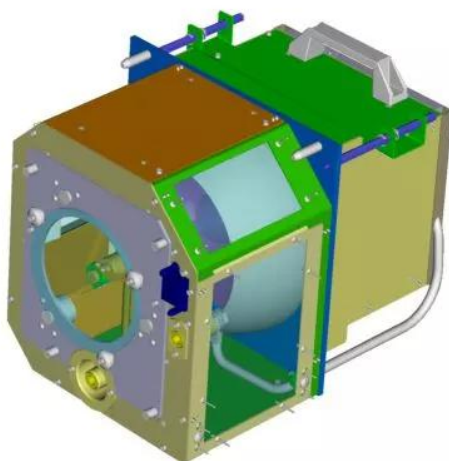

Boîte à lumière universelle III 4 kW (pour le

Mise à jour du logiciel requise

Connectez-vous à myBarco pour télécharger la mise à jour du logiciel pour cette lampe.

[Télécharger maintenant](#)