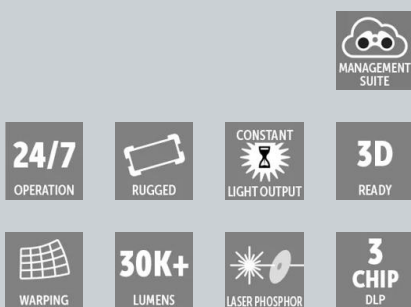

QDX-W45

輝度41,000ルーメン、WUXGA解像度の大会場用3チップDLPレーザーフォスファアプロジェクター

- 驚異的な映像体験を実現する高輝度画像
- 処理能力をさらに高めた次世代のPulseエレクトロニクス
- ROIを最大化する耐久性のある設計
- BarcoのクラウドベースのInsights Management Suiteへのアクセス

比類のない速度でより明るく、よりシャープで、より軽い投影を実現するように設計された QDX は、観客を魅了する没入型のビジュアルを保証するとともに、優れた投資収益率を提供します。

比類のない画質

QDX-W45 プロジェクターは41,000ルーメンの超高輝度を誇り、どんな環境でも鮮明で鮮やかな画像を提供します。特許取得済みの Pulse エレクトロニクスによって強化された、超高速処理と最大8K@60Hzまたは4K@240Hzの高帯域幅サポートにより、より滑らかな画像とより鮮明なピクセルを実現します。

ROIの最大化

QDXは、同カテゴリーにおいて世界で最もコンパクトかつ軽量化されたプロジェクターであり、ROIを最大化するために必要なあらゆる機能を備えています。レンタル フレーム、フライト ケース、TLD+ レンズなど、既存の Barco 機器とシームレスに統合されます。Barco のスマート周辺機器およびソフトウェア ツールと完全に互換性があり、投資収益率が最大限に高まります。