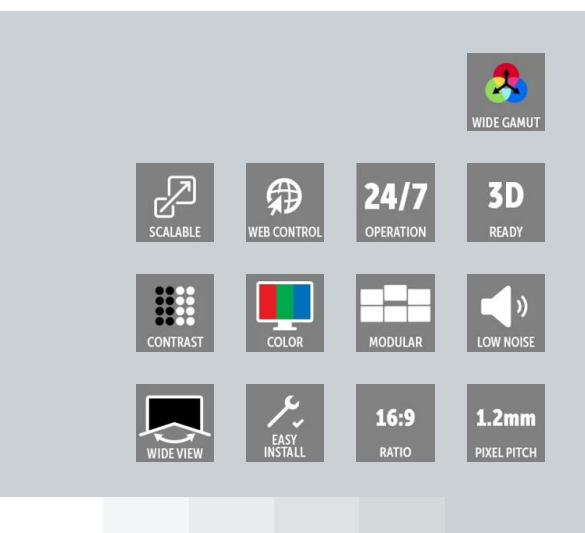

ICX1.8-E

1.875mmピクセルピッチ、高解像度屋内用LEDディスプレイ、非常に優れたコスト効率

- 27インチタイル、アスペクト比16:9
- 比類のない画質表現、Rec.709色域の100%カバー
- 使いやすく、インストールもメンテナンスも簡単
- 製品の稼働時間の最大化

新しいICXシリーズにより、Barcoの屋内向け高解像度LEDディスプレイのポートフォリオがさらに拡大します。ピクセルピッチが0.9mm~1.8mmの27インチタイルにより、優れたシームレスな性能がもたらされます。また、このシリーズにはLEDウォールの信頼性を最大限に高めるのに必要なすべての機能が揃っています。

優れた視聴体験

各タイルのアスペクト比は16:9なので、ネイティブのフルHDまたはUHD画面を簡単に作成できます。そのため、最も一般的なフォーマットの動画を全画面で、非圧縮で表示できます。さらに、カメラを使用した継ぎ目補正技術によりタイルを簡単に調整でき、シームレスな1枚のキャンバスによる視聴体験を実現します。

設置とメンテナンスが簡単

これらのLEDタイルは壁への取り付け用に設計されているため、すべて前面から操作することができ、奥行き小さくなります。堅牢性の向上とモジュール抽出支援により、メンテナンスや交換の際にタイルを簡単に取り外すことができ、ピクセル損傷のリスクが軽減されます。

常に優れた画質

Barcoのカスタマイズ可能な光源を採用してRec.709規格の色を達成しています。このディスプレイは、色域、グレーレベル、ディテール表現がさらに向上しています。すべてのコアコンポーネントが高品質であるため、画面は完璧な平面性と広い視野角を備えており、将来24時間365日で使用されるコントロールルームでのプロフェッショナルな映像表現により最高の効果がもたらされます。

比類のない信頼性

クリティカルな環境での直下型LEDの使用をサポートしてダウンタイムを防ぐた

技術仕様

ICX1.8-E

一般仕様	
ピクセルピッチ	1.875mm
ピクセル/タイル	320x180px (HxV)
LED 寿命	100000 h (ビデオ: 50%の明るさ)
輝度	500NIT
ピクセル濃度	284444 (ピクセル/m ²)
プロセッシング	16ビット
カラー	281兆
制御	Novastar
色温度	2000K~9,500K調整可能
リフレッシュ・レート	3,840Hz
水平視野角	155°+/-5° (@50%輝度)
垂直視野角	140°+/-5° (@50%輝度)
輝度均一性	>98%
減光	0-100%
コントラスト	≥5000:1
消費電力	175W/m ² (標準) 460W/m ² (最大)
熱損失	584BTU/h/m ² (標準) 1534BTU/h/m ² (最大)
オペレーション電圧	100-240V/50-60Hz
動作温度	-20°C~+50°C
動作湿度	10-95%
IPレート	IP30
寸法	600x337.5x25mm (WxHxD)
重量/タイル	4.5kg
サービス性	フロントサービス
モジュールの交換	マグネットは自動的に吸着します
継ぎ目補正	カメラの自動キャリブレーション補正
証明書	CCC
保証	1年