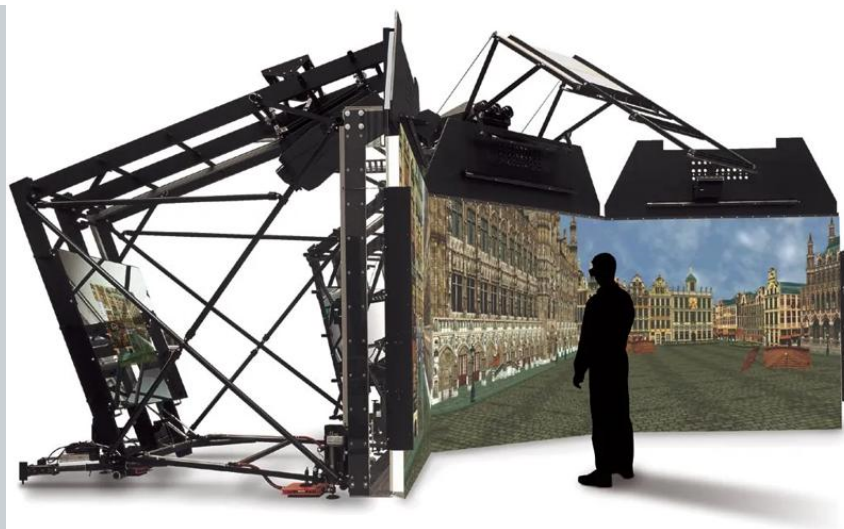

Реконфигурируемые дисплеи

Многоцелевые виртуальные среды

Перенастраиваемые дисплеи Barco приносят в иммерсивные среды виртуальной реальности неограниченную гибкость. Эти многогранные 3D-решения состоят из ряда подвижных экранов, которые можно полностью адаптировать под ваши потребности, отвечая на вызов момента. Такая система может, например, в один момент представлять собой трехстороннюю пещеру, а в следующий — плоскую силовую стену, просто выпрямив углы. Благодаря этому реконфигурируемые дисплеи идеально подходят для сменных выставок, выездных презентаций, научных мероприятий и т. д.

Выберите компоненты

Вы получаете полную свободу в настройке своей системы. Вы можете выбрать не только размер, но и проекторы, экраны и даже количество сторон.

Гибкость в компоновке

Для облегчения перестановки экранов реконфигурируемые системы оснащаются системой воздушной подушки (для жестких моделей экранов) или сверхлегкими каркасом и механикой (гибкие модели экранов). Последний может управляться вручную или автоматически.